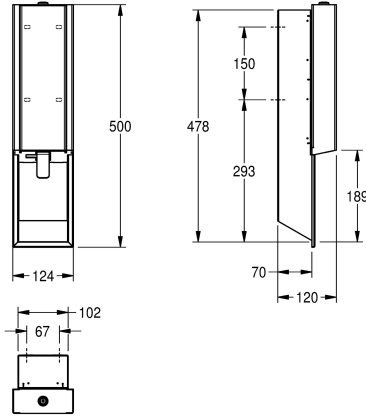

KWC EXOS.

Vahtosaippua-annostelija piiloasennukseen

Modell-Linie: EXOS | EXOS616EX

Saniteettivarusteet julkisiin tiloihin | Saippua-annostelijat

KWC-No.

2030034634

Etukannessa InoxPlus-pintaviimeistely

2030034636

InoxPlus-pinnoitettu kotelo, etukansi mustaa turvalasia

2030034666

InoxPlus-pinnoitettu kotelo, etukansi valkoista turvalasia

Musta

Valkea

Vahtosaippua-annostelija piiloasennukseen, ruostumatonta terästä, satiinpinta, etukannen ja kotelon InoxPlus-pinnoitus estää sormenjäljet ja helpottaa puhdistusta, materiaalin vahvuus 1.2 mm, vetovipu ruostumatonta terästä, sopii KWC-vahtosaippuulle.

sisältää kiinnitysmateriaalit ja 650 ml KWC-vahtosaippuaa.

Mitat 124 x 500 x 120 mm (L x K x S)

Tekniset tiedot

Täyttömäärä

650

Täyttömäärä yksikköä

Millilitra

Lukko

Avain lukko

Materiaali

Ruostumaton teräs

Rst teräslaji

1.4301

Materiaalin vahvuus

1.2 mm

Kokonaissyvyys

120 mm

Kokonaiskorkeus

500 mm

Kokonaisleveys

124 mm

Pinnan viimeistely

Satiinpintainen

Pintakäsittely

INOXPLUS

Kulutuksen tyyppi

Vahto saippua

Kiinnitystapa

Ruuvi

Asennustapa

Uppotettu asennus

Toiminta tapa

Käsiikäyttöinen toiminta

Saippua säiliön tyyppi

Kertakäyttö pussi

IviCode

0

**INOX
PLUS**

Kulutusosat