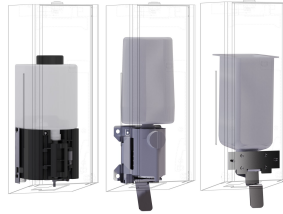

2030034666

Boîtier principal recouvert d'InoxPlus, face avant avec verre de sécurité trempé blanc

Noir

Blanc

Distributeur de mousse lavante pour montage encastré, en inox, finition satinée, face avant et boîtier avec surface bénéficiant de la finition InoxPlus pour la réduction des empreintes de doigts et un meilleur nettoyage (« easy to clean »), épaisseur de 1,2 mm, avec levier de poussée en inox. Convient pour la distribution de mousse

Opération manuelle

Type de réservoir de savon

Sac à usage unique

**INOX
PLUS**

Accessoires en option

KWC EXOS. Distributeur de savon mousse

Modell-Linie: EXOS | EXOS616EX
Accessoires | Distributeurs de savon

Face avant avec verre trempé noir
EXOS.

2030034654
ZEXOS616EB

Face avant avec verre trempé blanc
EXOS.

2030034710
ZEXOS616EW

Kit de transformation EXOS.

2030022954
ZEXOS625K

Kit de transformation pour
distributeur de savon liquide EXOS.