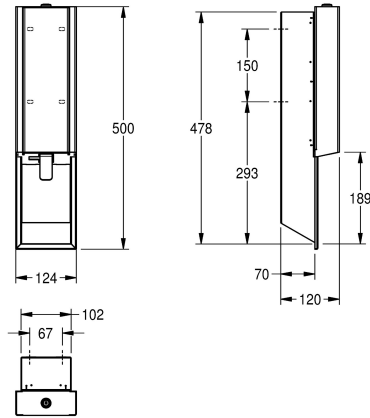

KWC EXOS. Distributeur de savon mousse

Modell-Linie: EXOS | EXOS616EX
Accessoires | Distributeurs de savon

KWC-No.

2030034634

Face avec finition de surface InoxPlus

2030034636

Boîtier principal recouvert d'InoxPlus, face avant avec verre de sécurité trempé noir

2030034666

Boîtier principal recouvert d'InoxPlus, face avant avec verre de sécurité trempé blanc

Noir

Blanc

Distributeur de mousse lavante pour montage encastré, en inox, finition satinée, face avant et boîtier avec surface bénéficiant de la finition InoxPlus pour la réduction des empreintes de doigts et un meilleur nettoyage (« easy to clean »), épaisseur de 1,2 mm, avec levier de poussée en inox. Convient pour la distribution de mousse

lavante KWC. Fixations et cartouche de 650 ml de mousse lavante KWC fournies.

Dimensions 124 x 500 x 120 mm (L x H x P)

Données techniques

Quantité de remplissage

650

Quantité de remplissage uom

ml

Serrure

Serrure

Matière

Acier inoxydable

Code du matériel

1.4301

Épaisseur de matière

1.2 mm

Profondeur totale

120 mm

Hauteur totale

500 mm

Largeur totale

124 mm

Finition de surface

Finition satinée

Traitement de surface

INOXPLUS

Type de consommable

Mousse de savon

Type de fixation

Fixation

Type de montage

Montage encastré

Type d'opération

Opération manuelle

Type de réservoir de savon

Sac à usage unique

**INOX
PLUS**

Accessoires en option