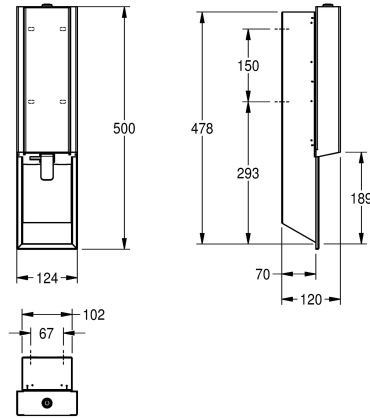

KWC EXOS. Distributeur de savon mousse

Modell-Linie: EXOS | EXOS616EX
Accessoires | Distributeurs de savon

KWC-No.

2030034634

Face avec finition de surface InoxPlus

2030034636

Boîtier principal recouvert d'InoxPlus, face avant avec verre de sécurité trempé noir

2030034666

Boîtier principal recouvert d'InoxPlus, face avant avec verre de sécurité trempé blanc

Noir

Blanc

Distributeur de mousse lavante pour montage encastré, en inox, finition satinée, face avant et boîtier avec surface bénéficiant de la finition InoxPlus pour la réduction des empreintes de doigts et un meilleur nettoyage (« easy to clean »), épaisseur de 1,2 mm, avec levier de poussée en inox. Convient pour la distribution de mousse

lavante KWC. Fixations et cartouche de 650 ml de mousse lavante KWC fournies.

Dimensions 124 x 500 x 120 mm (L x H x P)

Données techniques

Quantité de remplissage

650

Quantité de remplissage uom

ml

Serrure

Serrure

Matière

Acier inoxydable

Code du matériel

1.4301

Épaisseur de matière

1.2 mm

Profondeur totale

120 mm

Hauteur totale

500 mm

Largeur totale

124 mm

Finition de surface

Finition satinée

Traitement de surface

INOXPLUS

Type de consommable

Mousse de savon

Type de fixation

Fixation

Type de montage

Montage encastré

Type d'opération

Opération manuelle

Type de réservoir de savon

Sac à usage unique

**INOX
PLUS**

Accessoires en option