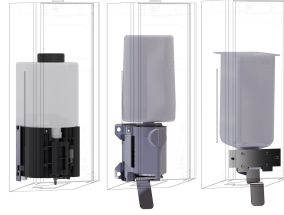

Face avant avec verre trempé noir
EXOS.

2030034654
ZEXOS616EB

Face avant avec verre trempé blanc
EXOS.

2030034710
ZEXOS616EW

Kit de transformation EXOS.

2030022954
ZEXOS625K

Kit de transformation pour
distributeur de savon liquide EXOS.