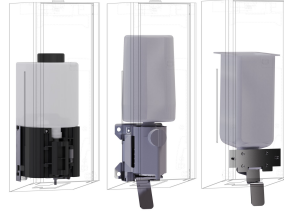

Versione con pannello frontale in vetro ESG nero

2030034666

Versione con pannello frontale in vetro ESG bianco

Nero

Bianco

Distributore di sapone in schiuma per installazione ad incasso, in acciaio inox 18/10 con superficie satinata, pannello frontale e unità principale con finitura anti impronta InoxPlus e migliori caratteristiche di pulizia (easy to clean), spessore 1,2 mm, con leva

in acciaio inox, adatto a sapone in schiuma KWC, inclusi viti e tasselli di fissaggio e 1 flacone di sapone in schiuma da 650 ml.

Dimensioni 124 x 500 x 120 mm (L x A x P)

Dati tecnici

Capacità	650
Capacità uom	ml
Serratura	Serratura a chiave
Materiale	Acciaio inox
Codice materiale	1.4301
Spessore del materiale	1.2 mm
Profondità totale	120 mm
Altezza totale	500 mm
Larghezza complessiva	124 mm
Finitura della superficie	Finitura satinata
Trattamento della superficie	INOXPLUS
Tipo di consumabili	Sapone in schiuma
Tipo di fissaggio	Vite
Tipo di montaggio	Montaggio ad incasso
Funzionamento	Comando manuale
Tipo del contenitore sapone	Sacchetto monouso
teamNumber	572076

**INOX
PLUS**

Accessori opzionali

KWC EXOS.

Distributore di sapone in schiuma

Modell-Linie: EXOS | EXOS616EX

Accessori | Distributori di sapone liquido

Pannello frontale con vetro ESG nero EXOS.

2030034654
ZEXOS616EB

Pannello frontale con vetro ESG bianco EXOS.

2030034710
ZEXOS616EW

Kit di conversione EXOS.

2030022954
ZEXOS625K

Kit di conversione per distributore di sapone liquido EXOS.

2030022956
ZEXOS618K

Materiale di consumo