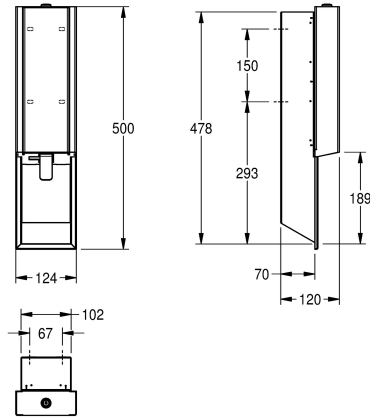

KWC EXOS.

Distributore di sapone in schiuma

Modell-Linie: EXOS | EXOS616EX

Accessori | Distributori di sapone liquido

KWC-No.

2030034634

Pannello frontale con trattamento superficiale InoxPlus

2030034636

Versione con pannello frontale in vetro ESG nero

2030034666

Versione con pannello frontale in vetro ESG bianco

Nero

Bianco

Distributore di sapone in schiuma per installazione ad incasso, in acciaio inox 18/10 con superficie satinata, pannello frontale e unità principale con finitura anti impronta InoxPlus e migliori caratteristiche di pulizia (easy to clean), spessore 1,2 mm, con leva

in acciaio inox, adatto a sapone in schiuma KWC, inclusi viti e tasselli di fissaggio e 1 flacone di sapone in schiuma da 650 ml.

Dimensioni 124 x 500 x 120 mm (L x A x P)

Dati tecnici

Capacità	650
Capacità uom	ml
Serratura	Serratura a chiave
Materiale	Acciaio inox
Codice materiale	1.4301
Spessore del materiale	1.2 mm
Profondità totale	120 mm
Altezza totale	500 mm
Larghezza complessiva	124 mm
Finitura della superficie	Finitura satinata
Trattamento della superficie	INOXPLUS
Tipo di consumabili	Sapone in schiuma
Tipo di fissaggio	Vite
Tipo di montaggio	Montaggio ad incasso
Funzionamento	Comando manuale
Tipo del contenitore sapone	Sacchetto monouso
teamNumber	572076

Capacità	650
Capacità uom	ml
Serratura	Serratura a chiave
Materiale	Acciaio inox
Codice materiale	1.4301
Spessore del materiale	1.2 mm
Profondità totale	120 mm
Altezza totale	500 mm
Larghezza complessiva	124 mm
Finitura della superficie	Finitura satinata
Trattamento della superficie	INOXPLUS
Tipo di consumabili	Sapone in schiuma
Tipo di fissaggio	Vite
Tipo di montaggio	Montaggio ad incasso
Funzionamento	Comando manuale
Tipo del contenitore sapone	Sacchetto monouso
teamNumber	572076

**INOX
PLUS**

Accessori opzionali