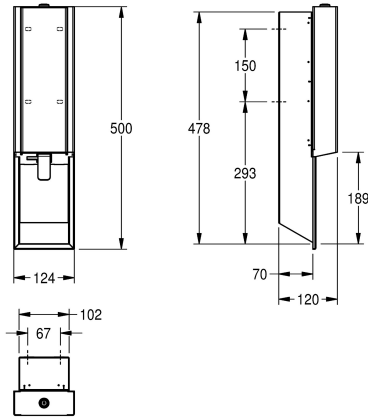

KWC EXOS.

Distributore di sapone in schiuma

Modell-Linie: EXOS | EXOS616EX

Accessori | Distributori di sapone liquido

KWC-No.

2030034634

Pannello frontale con trattamento superficiale InoxPlus

2030034636

Versione con pannello frontale in vetro ESG nero

2030034666

Versione con pannello frontale in vetro ESG bianco

Nero

Bianco

Distributore di sapone in schiuma per installazione ad incasso, in acciaio inox 18/10 con superficie satinata, pannello frontale e unità principale con finitura anti impronta InoxPlus e migliori caratteristiche di pulizia (easy to clean), spessore 1,2 mm, con leva

in acciaio inox, adatto a sapone in schiuma KWC, inclusi viti e tasselli di fissaggio e 1 flacone di sapone in schiuma da 650 ml.

Dimensioni 124 x 500 x 120 mm (L x A x P)

Dati tecnici

Capacità	650
Capacità uom	ml
Serratura	Serratura a chiave
Materiale	Acciaio inox
Codice materiale	1.4301
Spessore del materiale	1.2 mm
Profondità totale	120 mm
Altezza totale	500 mm
Larghezza complessiva	124 mm
Finitura della superficie	Finitura satinata
Trattamento della superficie	INOXPLUS
Tipo di consumabili	Sapone in schiuma
Tipo di fissaggio	Vite
Tipo di montaggio	Montaggio ad incasso
Funzionamento	Comando manuale
Tipo del contenitore sapone	Sacchetto monouso

Capacità	650
Capacità uom	ml
Serratura	Serratura a chiave
Materiale	Acciaio inox
Codice materiale	1.4301
Spessore del materiale	1.2 mm
Profondità totale	120 mm
Altezza totale	500 mm
Larghezza complessiva	124 mm
Finitura della superficie	Finitura satinata
Trattamento della superficie	INOXPLUS
Tipo di consumabili	Sapone in schiuma
Tipo di fissaggio	Vite
Tipo di montaggio	Montaggio ad incasso
Funzionamento	Comando manuale
Tipo del contenitore sapone	Sacchetto monouso

Accessori opzionali