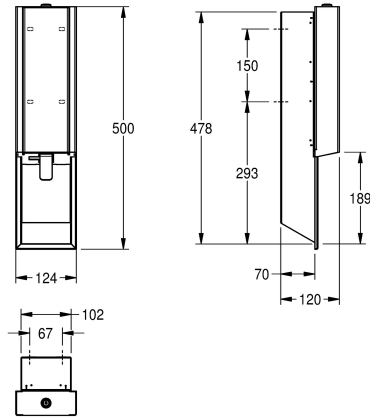

KWC EXOS.

Distributore di sapone in schiuma

Modell-Linie: EXOS | EXOS616EX

Accessori | Distributori di sapone liquido

KWC-No.

2030034634

Pannello frontale con trattamento superficiale InoxPlus

2030034636

Versione con pannello frontale in vetro ESG nero

2030034666

Versione con pannello frontale in vetro ESG bianco

Nero

Bianco

Distributore di sapone in schiuma per installazione ad incasso, in acciaio inox 18/10 con superficie satinata, pannello frontale e unità principale con finitura anti impronta InoxPlus e migliori caratteristiche di pulizia (easy to clean), spessore 1,2 mm, con leva

in acciaio inox, adatto a sapone in schiuma KWC, inclusi viti e tasselli di fissaggio e 1 flacone di sapone in schiuma da 650 ml.

Dimensioni 124 x 500 x 120 mm (L x A x P)

Dati tecnici

Capacità	650
Capacità uom	ml
Serratura	Serratura a chiave
Materiale	Acciaio inox
Codice materiale	1.4301
Spessore del materiale	1.2 mm
Profondità totale	120 mm
Altezza totale	500 mm
Larghezza complessiva	124 mm
Finitura della superficie	Finitura satinata
Trattamento della superficie	INOXPLUS
Tipo di consumabili	Sapone in schiuma
Tipo di fissaggio	Vite
Tipo di montaggio	Montaggio ad incasso
Funzionamento	Comando manuale
Tipo del contenitore sapone	Sacchetto monouso

Capacità	650
Capacità uom	ml
Serratura	Serratura a chiave
Materiale	Acciaio inox
Codice materiale	1.4301
Spessore del materiale	1.2 mm
Profondità totale	120 mm
Altezza totale	500 mm
Larghezza complessiva	124 mm
Finitura della superficie	Finitura satinata
Trattamento della superficie	INOXPLUS
Tipo di consumabili	Sapone in schiuma
Tipo di fissaggio	Vite
Tipo di montaggio	Montaggio ad incasso
Funzionamento	Comando manuale
Tipo del contenitore sapone	Sacchetto monouso

INOX PLUS

Accessori opzionali