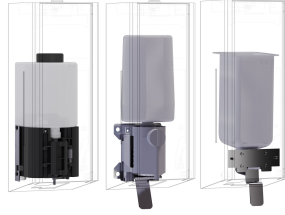

EXOS. ombouwset

2030022954
ZEXOS625K