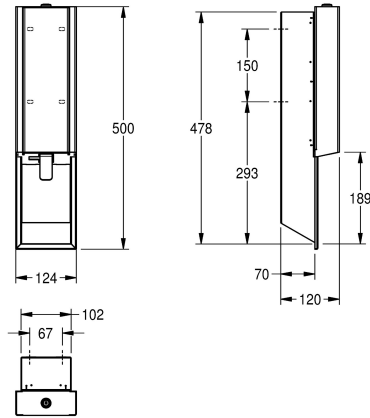

KWC EXOS. Schuimzeepdispenser

Modell-Linie: EXOS | EXOS616EX
Accessoires | Zeepverdelers

KWC-No.

2030034634

Front met InoxPlus oppervlakteveredeling

2030034636

Behuizing met InoxPlus oppervlakteveredeling, front van versterkt zwart veiligheidsglas

2030034666

Behuizing met InoxPlus oppervlakteveredeling, front van versterkt wit veiligheidsglas

Zwart

Wit

Schuimzeepdispenser voor inbouwmontage, roestvrij staal, oppervlak zijdemat, met InoxPlus gecoate hoofdbehuizing en front voor minder vingerafdrukken en met 'easy to clean' eigenschappen, materiaaldikte 1,2 mm, met roestvrijstalen drukhendel, geschikt

voor KWC schuimzeep, inclusief bevestigingsmateriaal en 650 ml KWC schuimzeep.

Afmetingen 124 x 500 x 120 mm (B x H x D)

Technical Data

Vulhoeveelheid	650
Vul hoeveelheid verkoopseenheid	ml
Slot	Cylinderslot
Materiaal	Roestvrij staal
Materiaalcode	1.4301
Materiaaldikte	1.2 mm
Totale diepte	120 mm
Totale hoogte	500 mm
Totale breedte	124 mm
Oppervlakafwerking	Zijdeglans
Oppervlaktebehandeling	INOXPLUS
Type verbruiksproduct	Schuimzeep
Type bevestiging	Geschoefd
Type montage	Inbouw
Type bediening	Manuele werking
Type zeephouder	Tas voor eenmalig gebruik