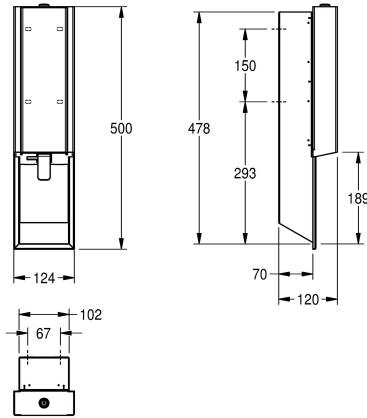

### KWC-No.

**2030034634**

Front met InoxPlus oppervlakteveredeling

**2030034636**

Behuizing met InoxPlus oppervlakteveredeling, front van versterkt zwart veiligheidsglas

**2030034666**

Behuizing met InoxPlus oppervlakteveredeling, front van versterkt wit veiligheidsglas

voor KWC schuimzeep, inclusief bevestigingsmateriaal en 650 ml KWC schuimzeep.

Afmetingen 124 x 500 x 120 mm (B x H x D)

### Technical Data

Vulhoeveelheid	650
Vul hoeveelheid verkoopseenheid	ml
Slot	Cylinderslot
Materiaal	Roestvrij staal
Materiaalcode	1.4301
Materiaaldikte	1.2 mm
Totale diepte	120 mm
Totale hoogte	500 mm
Totale breedte	124 mm
Oppervlakafwerking	Zijdeglans
Oppervlaktebehandeling	INOXPLUS
Type verbruiksproduct	Schuimzeep
Type bevestiging	Geschoefd
Type montage	Inbouw
Type bediening	Manuele werking
Type zeephouder	Tas voor eenmalig gebruik

Vulhoeveelheid	650
Vul hoeveelheid verkoopseenheid	ml
Slot	Cylinderslot
Materiaal	Roestvrij staal
Materiaalcode	1.4301
Materiaaldikte	1.2 mm
Totale diepte	120 mm
Totale hoogte	500 mm
Totale breedte	124 mm
Oppervlakafwerking	Zijdeglans
Oppervlaktebehandeling	INOXPLUS
Type verbruiksproduct	Schuimzeep
Type bevestiging	Geschoefd
Type montage	Inbouw
Type bediening	Manuele werking
Type zeephouder	Tas voor eenmalig gebruik