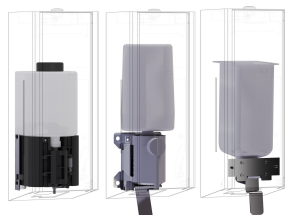

## KWC EXOS. Schuimzeepdispenser

Modell-Linie: EXOS | EXOS616EX  
Accessoires | Zeepverdelers

EXOS. front zeepdispenser

**2030034654**  
ZEXOS616EB

EXOS. front met wit veiligheidsglas

**2030034710**  
ZEXOS616EW