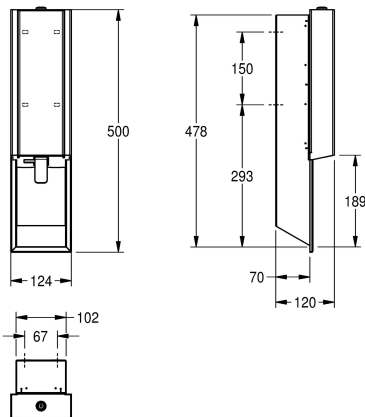

KWC EXOS.

Dozownik mydła w pianie, montaż podtynkowy

Modell-Linie: EXOS | EXOS616EX

Aksesoria łazienkowe | Dozowniki mydła

KWC-No.

2030034634

Front z powłoką InoxPlus

2030034636

Obudowa główna z powłoką InoxPlus, panel przedni pokryty czarnym szkłem hartowanym

2030034666

Obudowa główna z powłoką InoxPlus, panel przedni pokryty białym szkłem hartowanym

Czarny

Biały

Dozownik mydła w pianie do montażu podtynkowego, stal szlachetna, powierzchnia jedwabisty mat o uszlachetnionym wykończeniu InoxPlus redukującym odciskanie się palców i ułatwiającym utrzymanie w czystości (easy to clean), grubość materiału 1,2 mm, z dźwignią ze stali szlachetnej, przystosowany

do mydła w pianie KWC, w komplecie zestaw montażowy i 650 ml mydła w pianie KWC.

Wymiary 124 x 500 x 120 mm (szer. x wys. x gł.)

Dane techniczne

Pojemność

650

Pojemność ME

ml

Zamek

Zamek na klucz

Materiał

Stal szlachetna

Kod materiałowy

1.4301

Grubość materiału

1.2 mm

Łączna głębokość

120 mm

Łączna wysokość

500 mm

Łączna szerokość

124 mm

Wykończenie powierzchni

Matowe

Obróbka powierzchniowa

INOXPLUS

Rodzaj zużywanego materiału

Mydło w pianie

Rodzaj mocowania

Przykręcony

Rodzaj montażu

Montaż podtynkowy

Rodzaj obsługi

Obsługa ręczna

Rodzaje pojemników na mydło

Torba jednorazowa

INOX PLUS

Aksesoria opcjonalne