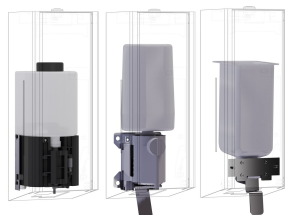

EXOS. Zestaw do modyfikacji

2030022954
ZEXOS625K