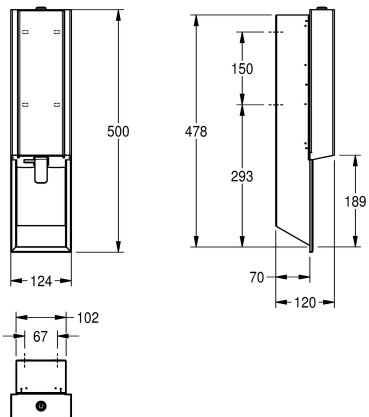

### KWC-No.

**2030034634**

Čelní panel s povrchovou úpravou InoxPlus

**2030034636**

Plášť s povrchovou úpravou InoxPlus, čelní panel z černého tvrzeného bezpečnostního skla

**2030034666**

Plášť s povrchovou úpravou InoxPlus, čelní panel z bílého tvrzeného bezpečnostního skla

pěnové mýdlo KWC, včetně upevňovacího materiálu a 650 ml pěnového mýdla KWC.

Rozměry 124 x 500 x 120 mm (š x v x h)

### Technické údaje

Kapacita	650
Plnění množství uoem	ml
Uzamykatelný	univerzální
Materiál	ušlechtilá ocel
Kód materiálu	1.4301
Tloušťka materiálu	1.2 mm
Celková hloubka	120 mm
Celková výška	500 mm
Celková šířka	124 mm
Povrch	hedvábně matný
Povrchová úprava	INOXPLUS
Náplň	pěnové mýdlo
Způsob uchycení	závit
Způsob montáže	zahlubené připevnění
Ovládní	manuální
Typ zásobníku mýdla	pytel na jedno použití
Barevné varianty	černý