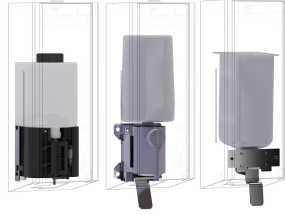

## KWC EXOS.

Dávkovač pěnového mýdla k montáži pod omítku

Modell-Linie: EXOS | EXOS616EB

Doplňky | Dávkovače mýdla

černý

bílá

Dávkovač pěnového mýdla k montáži pod omítku, chromniklová ocel, povrch hedvábně matný, čelní panel z černého tvrzeného bezpečnostního skla, plášť s povrchovou úpravou InoxPlus k redukci otisků prstů a lepšími čistícími vlastnostmi (easy to clean), tloušťka materiálu 1,2 mm, s tlačnou páčkou z ušlechtilé oceli, vhodný na

650
ml
univerzální
ušlechtilá ocel
1.4301
1.2 mm
120 mm
500 mm
124 mm
hedvábně matný
INOXPLUS
pěnové mýdlo
závit
zahlubené připevnění
manuální
pytel na jedno použití
černý

## KWC EXOS.

Dávkač pěnového mýdla k montáži pod omítku

Modell-Linie: EXOS | EXOS616EB

Doplňky | Dávkače mýdla

**EXOS. Čelní panel, chromniklová ocel, pro dávkače mýdla k montáži pod omítku**

**2030034653**  
ZEXOS616E