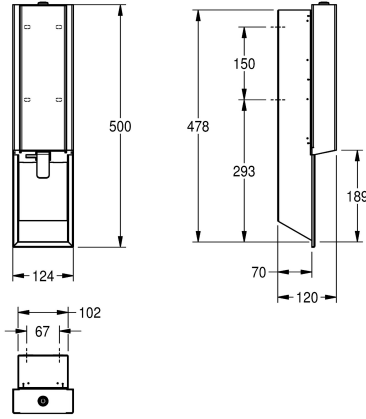

KWC EXOS.

Vahtosaippua-annostelija musta lasi, piiloasennus

Modell-Linie: EXOS | EXOS616EB

Saniteettivarusteet julkisiin tiloihin | Saippua-annostelijat

KWC-No.

2030034634

Etukannessa InoxPlus -pintaviimeistely

2030034636

InoxPlus-pinnoitettu kotelo, etukansi mustaa turvalasia

2030034666

InoxPlus-pinnoitettu kotelo, etukansi valkoista turvalasia

Musta

Valkea

Vahtosaippua-annostelija piiloasennukseen, ruostumatonta terästä, satiipinta, etukansi mustaa turvalasia, kotelon InoxPlus-pinnoitus estää sormenjäljet ja helpottaa puhdistusta, materiaalin vahvuus 1,2 mm, vetovipu ruostumatonta terästä, sopii KWC-

vahtosaippuulle, mukaan lukien kiinnitysmateriaalit ja 650 ml KWC-vahtosaippuaa.

Mitat 124 x 500 x 120 mm (L x K x S)

Tekniset tiedot

Täyttömäärä

650

Täyttömäärä yksikköä

Millilitra

Lukko

Avain lukko

Materiaali

Ruostumaton teräs

Rst teräslaji

1.4301

Materiaalin vahvuus

1.2 mm

Kokonaissyvyys

120 mm

Kokonaiskorkeus

500 mm

Kokonaisleveys

124 mm

Pinnan viimeistely

Satiipintainen

Pintakäsittely

INOXPLUS

Kulutuksen tyyppi

Vahto saippua

Kiinnitystapa

Ruuvi

Asennustapa

Uppotettu asennus

Toiminta tapa

Käsiikäyttöinen toiminta

Saippua säiliön tyyppi

Kertakäyttö pussi

Korostusväri

Musta

IviCode

0

Kulutusosat