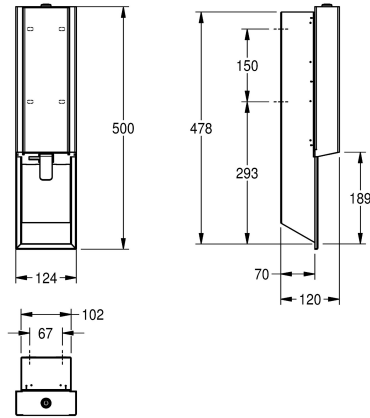

KWC EXOS.

Distributore di sapone in schiuma

Modell-Linie: EXOS | EXOS616EB

Accessori | Distributori di sapone liquido

KWC-No.

2030034634

Pannello frontale con trattamento superficiale InoxPlus

2030034636

Versione con pannello frontale in vetro ESG nero

2030034666

Versione con pannello frontale in vetro ESG bianco

Nero

Bianco

Distributore di sapone in schiuma per installazione ad incasso, in acciaio inox 18/10 con superficie satinata, pannello frontale in vetro di sicurezza temprato nero, unità principale con finitura anti impronta InoxPlus e migliori caratteristiche di pulizia (easy to clean), spessore 1,2 mm, con leva in acciaio inox, adatto a sapone in

schiuma KWC, inclusi viti e tasselli di fissaggio e 1 flacone di sapone in schiuma da 650 ml.

Dimensioni 124 x 500 x 120 mm (L x A x P)

Dati tecnici

Capacità
Capacità uom
Serratura
Materiale
Codice materiale
Spessore del materiale
Profondità totale
Altezza totale
Larghezza complessiva
Finitura della superficie
Trattamento della superficie
Tipo di consumabili
Tipo di fissaggio
Tipo di montaggio
Funzionamento
Tipo del contenitore sapone
Colore accento
teamNumber

650
ml
Serratura a chiave
Acciaio inox
1.4301
1.2 mm
120 mm
500 mm
124 mm
Finitura satinata
INOXPLUS
Sapone in schiuma
Vite
Montaggio ad incasso
Comando manuale
Sacchetto monouso
Nero
572076

Accessori opzionali