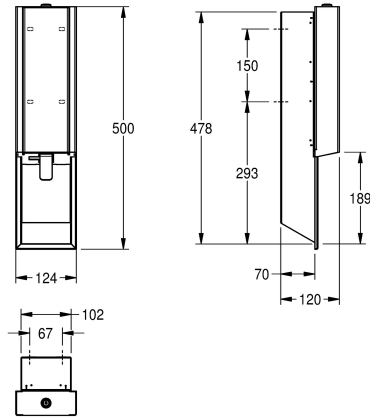

KWC EXOS.

Distributore di sapone in schiuma

Modell-Linie: EXOS | EXOS616EB

Accessori | Distributori di sapone liquido

KWC-No.

2030034634

Pannello frontale con trattamento superficiale InoxPlus

2030034636

Versione con pannello frontale in vetro ESG nero

2030034666

Versione con pannello frontale in vetro ESG bianco

Nero

Bianco

Distributore di sapone in schiuma per installazione ad incasso, in acciaio inox 18/10 con superficie satinata, pannello frontale in vetro di sicurezza temprato nero, unità principale con finitura anti impronta InoxPlus e migliori caratteristiche di pulizia (easy to clean), spessore 1,2 mm, con leva in acciaio inox, adatto a sapone in

schiuma KWC, inclusi viti e tasselli di fissaggio e 1 flacone di sapone in schiuma da 650 ml.

Dimensioni 124 x 500 x 120 mm (L x A x P)

Dati tecnici

Capacità
Capacità uom
Serratura
Materiale
Codice materiale
Spessore del materiale
Profondità totale
Altezza totale
Larghezza complessiva
Finitura della superficie
Trattamento della superficie
Tipo di consumabili
Tipo di fissaggio
Tipo di montaggio
Funzionamento
Tipo del contenitore sapone
Colore accento

650
ml
Serratura a chiave
Acciaio inox
1.4301
1.2 mm
120 mm
500 mm
124 mm
Finitura satinata
INOXPLUS
Sapone in schiuma
Vite
Montaggio ad incasso
Comando manuale
Sacchetto monouso
Nero

Accessori opzionali