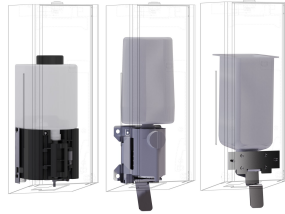

KWC EXOS. Schuimzeepdispenser

Modell-Linie: EXOS | EXOS616EB
Accessoires | Zeepverdelers

KWC-No.

2030034634

Front met InoxPlus oppervlakteveredeling

2030034636

Behuizing met InoxPlus oppervlakteveredeling, front van versterkt zwart veiligheidsglas

2030034666

Behuizing met InoxPlus oppervlakteveredeling, front van versterkt wit veiligheidsglas

Zwart

Wit

Schuimzeepverdeler voor inbouw, roestvrij staal zijdemat, front van zwart versterkt veiligheidsglas, met InoxPlus gecoate hoofdbehuizing ter vermindering van vingerafdrukken en met betere reinigende eigenschappen (easy to clean), materiaaldikte 1,2 mm,

Optionele toebehoren

KWC EXOS. Schuimzeepdispenser

Modell-Linie: EXOS | EXOS616EB
Accessoires | Zeepverdelers

EXOS. front zeepdispenser

2030034653
ZEXOS616E

EXOS. front met wit veiligheidsglas

2030034710
ZEXOS616EW

EXOS. ombouwset

2030022954
ZEXOS625K

EXOS. ombouwset voor vloeibare-
zeepdispenser

2030022956
ZEXOS618K

Verbruiksmateriaal

Schuimzeeppatroon

2030058766
EXINX616FP