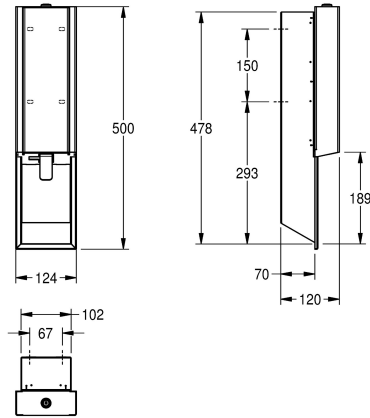

KWC EXOS. Schuimzeepdispenser

Modell-Linie: EXOS | EXOS616EB
Accessoires | Zeepverdelers

KWC-No.

2030034634

Front met InoxPlus oppervlakteveredeling

2030034636

Behuizing met InoxPlus oppervlakteveredeling, front van versterkt zwart veiligheidsglas

2030034666

Behuizing met InoxPlus oppervlakteveredeling, front van versterkt wit veiligheidsglas

Zwart

Wit

Schuimzeepverdeler voor inbouw, roestvrij staal zijdemat, front van zwart versterkt veiligheidsglas, met InoxPlus gecoate hoofdbehuizing ter vermindering van vingerafdrukken en met betere reinigende eigenschappen (easy to clean), materiaaldikte 1,2 mm,

met roestvrijstalen trekhendel, geschikt voor KWC schuimzeep, inclusief bevestigingsmateriaal en 650 ml KWC schuimzeep.

Afmetingen 124 x 500 x 120 mm (B x H x D)

Technical Data

Vulhoeveelheid	650
Vul hoeveelheid verkoopseenheid	ml
Slot	Cylinderslot
Materiaal	Roestvrij staal
Materiaalcode	1.4301
Materiaaldikte	1.2 mm
Totale diepte	120 mm
Totale hoogte	500 mm
Totale breedte	124 mm
Oppervlakafwerking	Zijdeglans
Oppervlaktebehandeling	INOXPLUS
Type verbruiksproduct	Schuimzeep
Type bevestiging	Geschroefd
Type montage	Inbouw
Type bediening	Manuele werking
Type zeephouder	Tas voor eenmalig gebruik
Accentkleur	Zwart

Vulhoeveelheid	650
Vul hoeveelheid verkoopseenheid	ml
Slot	Cylinderslot
Materiaal	Roestvrij staal
Materiaalcode	1.4301
Materiaaldikte	1.2 mm
Totale diepte	120 mm
Totale hoogte	500 mm
Totale breedte	124 mm
Oppervlakafwerking	Zijdeglans
Oppervlaktebehandeling	INOXPLUS
Type verbruiksproduct	Schuimzeep
Type bevestiging	Geschroefd
Type montage	Inbouw
Type bediening	Manuele werking
Type zeephouder	Tas voor eenmalig gebruik
Accentkleur	Zwart

Optionele toebehoren