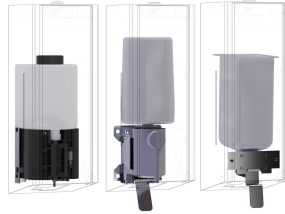

## KWC EXOS. Schuimzeepdispenser

Modell-Linie: EXOS | EXOS616EB  
Accessoires | Zeepverdelers

EXOS. front zeepdispenser

**2030034653**  
ZEXOS616E

EXOS. front met wit veiligheidsglas

**2030034710**  
ZEXOS616EW