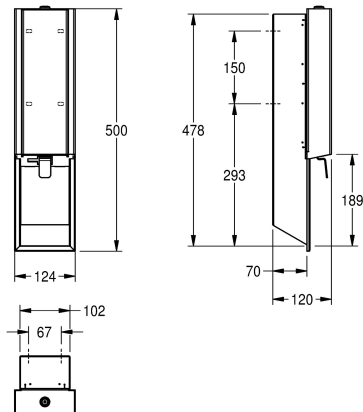

KWC EXOS.

Dávkovač mýdla k montáži pod omítku

Modell-Linie: EXOS | EXOS618EX

Doplňky | Dávkovače mýdla

KWC-No.

2030034637

Čelní panel s povrchovou úpravou InoxPlus

2030034638

STAINLESSSTEEL

černý

bílá

Dávkovač mýdla k montáži pod omítku, chromiková ocel, povrch hedvábné matný, čelní panel a plášť s povrchovou úpravou InoxPlus k redukci otisků prstů a lepšími čistícími vlastnostmi (easy to clean), tloušťka materiálu 1,2 mm, vhodný na tekutá mýdla a lotion, doplnitelná nádrž na 800 ml, s tlačnou páčkou z ušlechtilé oceli,

upevnění dávkovacího mechanismu na čelním panelu pro snadné doplnění, včetně upevňovacího materiálu.

Rozměry 124 x 500 x 120 mm (š x v x h)

Technické údaje

Kapacita
Plnění množství uoem
Uzamykatelný
Materiál
Kód materiálu
Tloušťka materiálu
Celková hloubka
Celková výška
Celková šířka
Povrchová úprava
Způsob uchycení
Způsob montáže
Ovládání
Typ zásobníku mýdla
Barevné varianty
Základní barva

0,8
litr
univerzální
ušlechtilá ocel
1.4301
1,2 mm
120 mm
500 mm
124 mm
INOXPLUS
závit
zahlobené připevnění
manuální
integrovaná zvonuplnitelná nádržka
STAINLESSSTEEL
STAINLESSSTEEL

INOX PLUS

Volitelné příslušenství