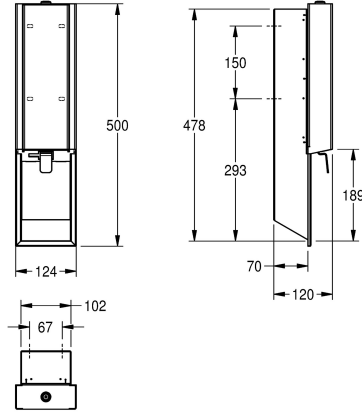

KWC EXOS.

Saippua-annostelija piiloasennus

Modell-Linie: EXOS | EXOS618EX

Saniteettivarusteet julkisiin tiloihin | Saippua-annostelijat

KWC-No.

2030034637

Etukannessa InoxPlus -pintaviimeistely

2030034638

ruostumatonta terästä, helposti täytettävä saippuasäiliö etukannessa, mukana kiinnitysmateriaalit.

Mitat 124 x 500 x 120 mm (L x K x S)

Tekniset tiedot

Täyttömäärä

0,8

Täyttömäärä yksikköä

Litra

Lukko

Avain lukko

Materiaali

Ruostumaton teräs

Rst teräslaji

1.4301

Materiaalin vahvuus

1.2 mm

Kokonaissyvyys

120 mm

Kokonaiskorkeus

500 mm

Kokonaisleveys

124 mm

Pintakäsittely

INOXPLUS

Kiinnitystapa