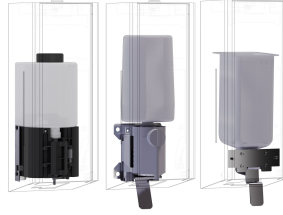

2030034667

Boîtier principal recouvert d'InoxPlus, face avant avec verre de sécurité trempé blanc

Couleur d'accent

Acier inoxydable

Noir

Blanc

Distributeur de savon pour montage encastré, en inox, finition satinée, face avant et boîtier avec surface bénéficiant de la finition InoxPlus pour la réduction des empreintes de doigts et un meilleur nettoyage (« easy to clean »), épaisseur de 1,2 mm, convient pour la distribution de savon liquide ou de lotions, comprend un réservoir de

Modell-Linie: EXOS | EXOS618EX
Accessoires | Distributeurs de savon

Face avant avec verre trempé noir
EXOS.

2030034654
ZEXOS616EB

Face avant avec verre trempé blanc
EXOS.

2030034710
ZEXOS616EW

Kit de transformation EXOS.