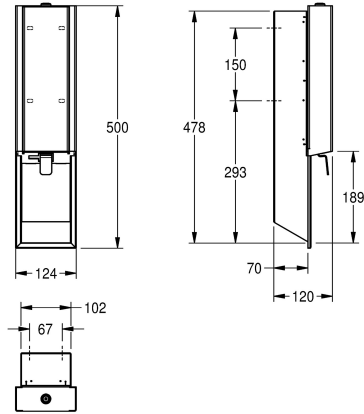

KWC EXOS. Distributeur de savon

Modell-Linie: EXOS | EXOS618EX
Accessoires | Distributeurs de savon

KWC-No.

2030034637

Face avec finition de surface InoxPlus

2030034638

Boîtier principal recouvert d'InoxPlus, face avant avec verre de sécurité trempé noir

2030034667

Boîtier principal recouvert d'InoxPlus, face avant avec verre de sécurité trempé blanc

Couleur d'accent

Acier inoxydable

Noir

Blanc

Distributeur de savon pour montage encastré, en inox, finition satinée, face avant et boîtier avec surface bénéficiant de la finition InoxPlus pour la réduction des empreintes de doigts et un meilleur nettoyage (« easy to clean »), épaisseur de 1,2 mm, convient pour la distribution de savon liquide ou de lotions, comprend un réservoir de

800 ml, levier de poussée en inox, réservoir de produit facile à recharger en façade. Matériel de fixation fourni.

Dimensions 124 x 500 x 120 mm (L x H x P)

Données techniques

Quantité de remplissage

0.8

Quantité de remplissage uom

Litre

Serrure

Serrure

Matière

Acier inoxydable

Code du matériel

1.4301

Épaisseur de matière

1.2 mm

Profondeur totale

120 mm

Hauteur totale

500 mm

Largeur totale

124 mm

Traitement de surface

INOXPLUS

Type de fixation

Fixation

Type de montage

Montage encastré

Type d'opération

Opération manuelle

Type de réservoir de savon

Réservoir rechargeable intégrée

Couleur d'accent

Acier inoxydable

Couleur de base

Acier inoxydable

INOX PLUS

Accessoires en option