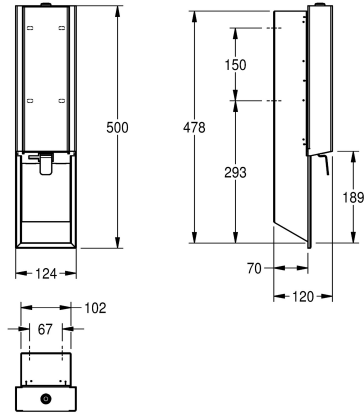

### KWC-No.

**2030034637**

Face avec finition de surface InoxPlus

**2030034638**

Boîtier principal recouvert d'InoxPlus, face avant avec verre de sécurité trempé noir

**2030034667**

Boîtier principal recouvert d'InoxPlus, face avant avec verre de sécurité trempé blanc

800 ml, levier de poussée en inox, réservoir de produit facile à recharger en façade. Matériel de fixation fourni.

Dimensions 124 x 500 x 120 mm (L x H x P)

Acier inoxydable

Code du matériel

1.4301

Épaisseur de matière

1.2 mm

Profondeur totale

120 mm

Hauteur totale

500 mm

Largeur totale

124 mm

Traitement de surface

INOXPLUS

Type de fixation

Fixation

Type de montage