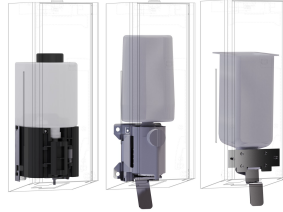

Kit de transformation EXOS.

2030022954
ZEXOS625K