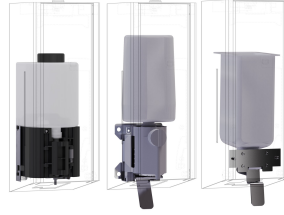

2030034667

Boîtier principal recouvert d'InoxPlus, face avant avec verre de sécurité trempé blanc

Couleur d'accent

Acier inoxydable

Noir

Blanc

Distributeur de savon pour montage encastré, en inox, finition satinée, face avant et boîtier avec surface bénéficiant de la finition InoxPlus pour la réduction des empreintes de doigts et un meilleur nettoyage (« easy to clean »), épaisseur de 1,2 mm, convient pour la distribution de savon liquide ou de lotions, comprend un réservoir de

Modell-Linie: EXOS | EXOS618EX
Accessoires | Distributeurs de savon

Face avant avec verre trempé noir
EXOS.

2030034654
ZEXOS616EB

Face avant avec verre trempé blanc
EXOS.

2030034710
ZEXOS616EW

Kit de transformation EXOS.