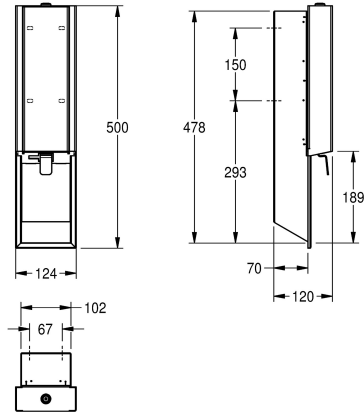

KWC EXOS.

Distributore di sapone

Modell-Linie: EXOS | EXOS618EX

Accessori | Distributori di sapone liquido

KWC-No.

2030034637

Pannello frontale con trattamento superficiale InoxPlus

2030034638

Unità principale con finitura InoxPlus, pannello frontale in vetro di sicurezza temprato nero

2030034667

Versione con pannello frontale in vetro ESG bianco

Colore accento

Acciaio inox

Nero

Bianco

Distributore di sapone per installazione ad incasso, in acciaio inox 18/10 con superficie satinata, pannello frontale e unità principale con finitura anti impronta InoxPlus e migliori caratteristiche di pulizia (easy to clean), spessore 1,2 mm, adatto a saponi liquidi e lozioni, serbatoio sapone da 800 ml, con leva in acciaio inox, facile da

ricaricare grazie al serbatoio di sapone sul pannello anteriore, inclusi viti e tasselli di fissaggio.

Dimensioni 124 x 500 x 120 mm (L x A x P)

Dati tecnici

Capacità	0,8
Capacità uom	Litro
Serratura	Serratura a chiave
Materiale	Acciaio inox
Codice materiale	1.4301
Spessore del materiale	1.2 mm
Profondità totale	120 mm
Altezza totale	500 mm
Larghezza complessiva	124 mm
Trattamento della superficie	INOXPLUS
Tipo di fissaggio	Vite
Tipo di montaggio	Montaggio ad incasso
Funzionamento	Comando manuale
Tipo del contenitore sapone	Serbatoio ricaricabile integrato
Colore accento	Acciaio inox
Colore di base	Acciaio inox

Capacità	0,8
Capacità uom	Litro
Serratura	Serratura a chiave
Materiale	Acciaio inox
Codice materiale	1.4301
Spessore del materiale	1.2 mm
Profondità totale	120 mm
Altezza totale	500 mm
Larghezza complessiva	124 mm
Trattamento della superficie	INOXPLUS
Tipo di fissaggio	Vite
Tipo di montaggio	Montaggio ad incasso
Funzionamento	Comando manuale
Tipo del contenitore sapone	Serbatoio ricaricabile integrato
Colore accento	Acciaio inox
Colore di base	Acciaio inox

INOX PLUS

Accessori opzionali