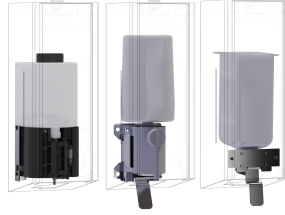

Kit di conversione EXOS.

2030022954
ZEXOS625K