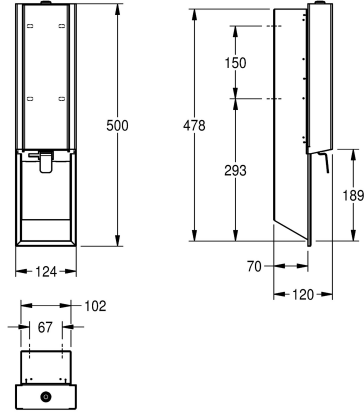

KWC EXOS. Zeepdispenser

Modell-Linie: EXOS | EXOS618EX
Accessoires | Zeepverdelers

KWC-No.

2030034637

Front met InoxPlus oppervlakteveredeling

2030034638

Behuizing met InoxPlus oppervlakteveredeling, front van versterkt zwart veiligheidsglas

2030034667

Behuizing met InoxPlus oppervlakteveredeling, front van versterkt wit veiligheidsglas

Accentkleur

STAINLESSSTEEEL

Zwart

Wit

Zeepdispenser voor inbouwmontage, roestvrij staal, oppervlak zijdemat, met InoxPlus gecoate hoofdbehuizing en front voor minder vingerafdrukken en met 'easy to clean' eigenschappen, materiaaldikte 1,2 mm, geschikt voor vloeibare zeep en lotions, navulbaar zeepreservoir van 800 ml, met roestvrijstalen hendel,

eenvoudig navulbaar met zeepreservoir op front, inclusief bevestigingsmateriaal.

Afmetingen 124 x 500 x 120 mm (B x H x D)

Technical Data

Vulhoeveelheid

0.8

Vul hoeveelheid verkoopseenheid

Liter

Slot

Cylinderslot

Materiaal

Roestvrij staal

Materiaalcode

1.4301

Materiaaldikte

1.2 mm

Totale diepte

120 mm

Totale hoogte

500 mm

Totale breedte

124 mm

Oppervlaktebehandeling

INOXPLUS

Type bevestiging

Geschroefd

Type montage

Inbouw

Type bediening

Manuele werking

Type zeephouder

Geïntegreerde hervulbare tank

Accentkleur

STAINLESSSTEEEL

Basis kleur

STAINLESSSTEEEL

**INOX
PLUS**

Optionele toebehoren