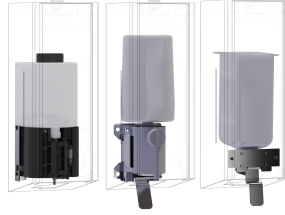

## KWC EXOS. Zeepdispenser

Modell-Linie: EXOS | EXOS618EX  
Accessoires | Zeepverdelers

EXOS. front zeepdispenser

**2030034654**  
ZEXOS616EB

EXOS. front met wit veiligheidsglas

**2030034710**  
ZEXOS616EW