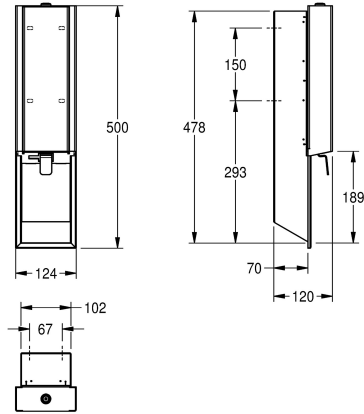

### KWC-No.

**2030034637**

Front met InoxPlus oppervlakteveredeling

**2030034638**

Behuizing met InoxPlus oppervlakteveredeling, front van versterkt zwart veiligheidsglas

**2030034667**

Behuizing met InoxPlus oppervlakteveredeling, front van versterkt wit veiligheidsglas

eenvoudig navulbaar met zeepreservoir op front, inclusief bevestigingsmateriaal.

Afmetingen 124 x 500 x 120 mm (B x H x D)

Roestvrij staal

Materiaalcode

1.4301

Materiaaldikte

1.2 mm

Totale diepte

120 mm

Totale hoogte

500 mm

Totale breedte

124 mm

Oppervlaktebehandeling

INOXPLUS

Type bevestiging

Geschroefd

Type montage