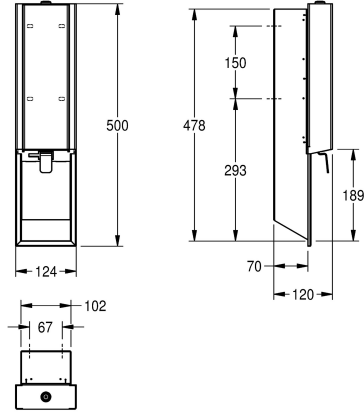

KWC EXOS.

Saippua-annostelija musta lasi, piiloasennus

Modell-Linie: EXOS | EXOS618EB

Saniteettivarusteet julkisiin tiloihin | Saippua-annostelijat

KWC-No.

2030034637

Etukanssa InoxPlus -pintaviimeistely

2030034638

painovipu ruostumatonta terästä, helposti täytettävä saippuasäiliö etukanssa, mukaan lukien kiinnitysmateriaalit.

Mitat 124 x 500 x 120 mm (L x K x S)

Tekniset tiedot

Täyttömäärä

0,8

Täyttömäärä yksikköä

Litra

Kokonaissyvyys

120 mm

Kokonaiskorkeus

500 mm

Kokonaisleveys

124 mm

Pintakäsittely

INOXPLUS