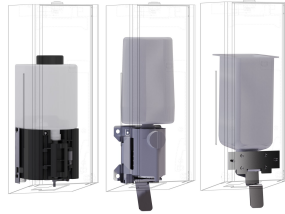

## KWC EXOS. Zeepdispenser

Modell-Linie: EXOS | EXOS618EB  
Accessoires | Zeepverdelers

**EXOS. front zeepdispenser**

**2030034653**  
ZEXOS616E

**EXOS. front met wit veiligheidsglas**

**2030034710**  
ZEXOS616EW