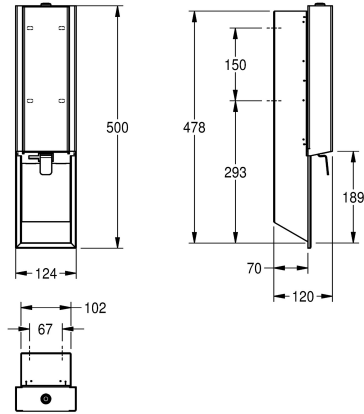

### KWC-No.

**2030034637**

Front met InoxPlus oppervlakteveredeling

**2030034638**

Behuizing met InoxPlus oppervlakteveredeling, front van versterkt zwart veiligheidsglas

**2030034667**

Behuizing met InoxPlus oppervlakteveredeling, front van versterkt wit veiligheidsglas

met roestvrijstalen hendel, eenvoudig navulbaar met zeepreservoir op front, inclusief bevestigingsmateriaal.

Afmetingen 124 x 500 x 120 mm (B x H x D)

Roestvrij staal

Materiaalcode

1.4301

Materiaaldikte

1.2 mm

Totale diepte

120 mm

Totale hoogte

500 mm

Totale breedte

124 mm

Oppervlaktebehandeling

INOXPLUS

Type bevestiging

Geschroefd

Type montage