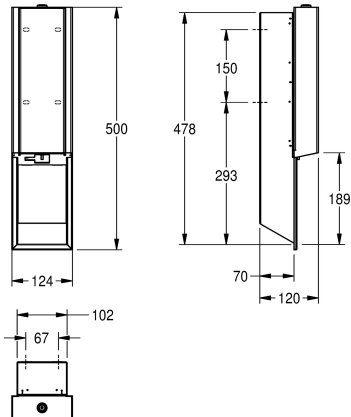

KWC EXOS.

Elektronický dávkovač mýdla k montáži pod omítku

Modell-Linie: EXOS | EXOS625EX

Doplňky | Dávkovače mýdla

KWC-No.

2030034639

Čelní panel s povrchovou úpravou InoxPlus

2030034641

Plášť s povrchovou úpravou InoxPlus, čelní panel z černého tvrzeného bezpečnostního skla

2030034668

Plášť s povrchovou úpravou InoxPlus, čelní panel z bílého tvrzeného bezpečnostního skla

Barevné varianty

STAINLESSSTEEL

černý

bílá

Elektronický dávkovač mýdla k montáži pod omítku, chromiklová ocel, povrch hedvábně matný, čelní panel a plášť s povrchovou úpravou InoxPlus k redukci otisků prstů a lepšími čistícími vlastnostmi (easy to clean), tloušťka materiálu 1,2 mm, infračervený senzor pro bezdotykový provoz,

LED ukazatel nízkého stavu baterií, na 4 ks baterií typu AA 1,5 V, vhodný na tekuté mýdla a lotion, doplňková nádrž na 800 ml, dávkuje 0,6 až 1,1 ml podle typu mýdla, včetně upevňovacího materiálu.

Rozměry 124 x 500 x 120 mm (š x v x h)

Technické údaje

Kapacita
Plnění množství uom
Uzamykatelný
Materiál
Kód materiálu
Tloušťka materiálu
Počet baterií
Celková hloubka
Celková výška
Celková šířka
Povrch
Povrchová úprava
Typ baterií
Náplň
Způsob uchycení
Způsob montáže
Ovládání
Typ zásobníku mýdla
Barevné varianty
Základní barva

800
ml
univerzální
ušlechtilá ocel
1.4301
1.2 mm
4
120 mm
500 mm
124 mm
hedvábně matný
INOXPLUS
tužková baterie AA 1,5 V
tekuté mýdlo
závit
zahlobené připevnění
senzor
integrováná zvonuplnitelná nádržka
STAINLESSSTEEL
STAINLESSSTEEL

INOX PLUS