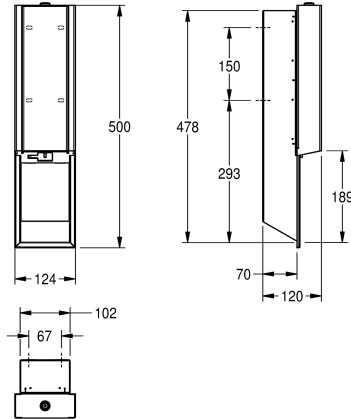

KWC EXOS.

Distributeur de savon électronique

Modell-Linie: EXOS | EXOS625EX

Accessoires | Distributeurs de savon

KWC-No.

2030034639

Face avec finition de surface InoxPlus

2030034641

Boîtier principal recouvert d'InoxPlus, face avant avec verre de sécurité trempé noir

2030034668

Boîtier principal recouvert d'InoxPlus, face avant avec verre de sécurité trempé blanc

Couleur d'accent

Acier inoxydable

Noir

Blanc

Distributeur de savon fonctionnant sans contact pour montage encastré, en inox, finition satinée, face avant et boîtier avec surface bénéficiant de la finition InoxPlus pour la réduction des empreintes de doigts et un meilleur nettoyage (« easy to clean »), épaisseur de 1,2 mm, avec capteur de présence opto-électronique sans contact, LED d'indication du niveau de charge des piles (nécessite 4 piles

AA de 1,5 V), convient pour la distribution de savon liquide ou de lotions, comprend un réservoir de 800 ml, dispense des doses de 0,6 à 1,1 ml en fonction du produit. Matériel de fixation fourni.

Dimensions 124 x 500 x 120 mm (L x H x P)

Données techniques

Quantité de remplissage

800

Quantité de remplissage uom

ml

Serrure

Serrure

Matière

Acier inoxydable

Code du matériel

1.4301

Épaisseur de matière

1.2 mm

Nombre de piles

4

Profondeur totale

120 mm

Hauteur totale

500 mm

Largeur totale

124 mm

Finition de surface

Finition satinée

Traitement de surface

INOXPLUS

Type de piles

Piles cylindrique AA 1,5v

Type de consommable

Savon liquide

Type de fixation

Fixation

Type de montage

Montage encastré

Type d'opération

Fonctionnement du détecteur

Type de réservoir de savon

Réservoir rechargeable intégrée

Couleur d'accent

Acier inoxydable

Couleur de base

Acier inoxydable

INOX PLUS