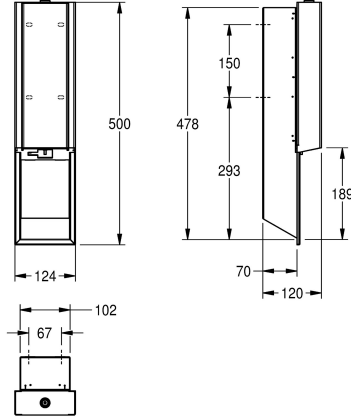

KWC EXOS. Elektronische zeepdispenser

Modell-Linie: EXOS | EXOS625EX
Accessoires | Zeepverdelers

KWC-No.

2030034639

Front met InoxPlus oppervlakteveredeling

2030034641

Behuizing met InoxPlus oppervlakteveredeling, front van versterkt zwart veiligheidsglas

2030034668

Behuizing met InoxPlus oppervlakteveredeling, front van versterkt wit veiligheidsglas

Accentkleur

STAINLESSSTEEEL

Zwart

Wit

Automatische zeepdispenser voor inbouwmontage, roestvrij staal, oppervlak zijdemat, met InoxPlus gecoate hoofdbehuizing en front voor minder vingerafdrukken en met 'easy to clean' eigenschappen, materiaaldikte 1.2 mm, met contactloze opto-elektronisch gestuurde sensor, LED-lampje voor lage batterijstatus, gebruikt vier AA-batterijen van 1,5 V, geschikt voor vloeibare zeep en lotions,

inclusief navulbaar zeepreservoir van 800 ml, zeepafgifte afhankelijk van zeep tussen 0,6 en 1,1 ml, inclusief bevestigingsmateriaal.

Afmetingen 124 x 500 x 120 mm (B x H x D)

Technical Data

Vulhoeveelheid

800

Vul hoeveelheid verkoopseenheid

ml

Slot

Cylinderslot

Materiaal

Roestvrij staal

Materiaalcode

1.4301

Materiaaldikte

1.2 mm

Aantal batterijen

4

Totale diepte

120 mm

Totale hoogte

500 mm

Totale breedte

124 mm

Oppervlakafwerking

Zijdeglans

Oppervlaktebehandeling

INOXPLUS

Type batterij

AA Mignon batterij 1.5 V

Type verbruiksproduct

Vloeibare zeep

Type bevestiging

Geschroefd

Type montage

Inbouw

Type bediening

SENSOR-OPERATION

Type zeephouder

Geïntegreerde hervulbare tank

Accentkleur

STAINLESSSTEEEL

Basiskleur

STAINLESSSTEEEL

INOX PLUS