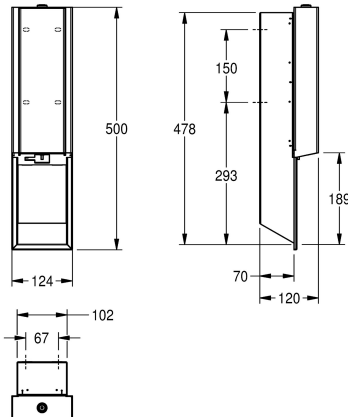

KWC EXOS.

Elektroniczny dozownik mydła, montaż podtynkowy

Modell-Linie: EXOS | EXOS625EX

Aksesoria łazienkowe | Dozowniki mydła

KWC-No.

2030034639

Front z powłoką InoxPlus

2030034641

Obudowa główna z powłoką InoxPlus, panel przedni pokryty czarnym szkłem hartowanym

2030034668

Obudowa główna z powłoką InoxPlus, panel przedni pokryty białym szkłem hartowanym

Akcent kolorystyczny

STAINLESSSTEEL

Czarny

Biały

Elektroniczny dozownik mydła do montażu podtynkowego, stal szlachetna, powierzchnia jedwabisty mat o uszlachetnionym wykończeniu InoxPlus redukującym odciskanie się palców i ułatwiającym utrzymanie w czystości (easy to clean), grubość materiału 1,2 mm, czujnik podczerwieni umożliwia bezdotykową obsługę, wyświetlacz LED informuje o niskim stanie baterii,

wymaga czterech baterii AA 1,5 V, odpowiedni do mydła w płynie i emulsji, w zestawie pojemnik wielokrotnego użytku 800 ml, dozuje 0,6-1,1 ml, w zależności od mydła, w komplecie zestaw montażowy.

Wymiary 124 x 500 x 120 mm (szer. x wys. x gł.)

Dane techniczne

Pojemność

800

Pojemność ME

ml

Zamek

Zamek na klucz

Materiał

Stal szlachetna

Kod materiałowy

1.4301

Grubość materiału

1.2 mm

Liczba baterii

4

Łączna głębokość

120 mm

Łączna wysokość

500 mm

Łączna szerokość

124 mm

Wykończenie powierzchni

Matowe

Obróbka powierzchniowa

INOXPLUS

Rodzaje baterii

Bateria AA Mignon 1,5 V

Rodzaj zużywanego materiału

Mydło w płynie

Rodzaj mocowania

Przykręcony

Rodzaj montażu

Montaż podtynkowy

Rodzaj obsługi

SENSOR-OPERATION

Rodzaje pojemników na mydło

Zintegrowany zbiornik wielokrotnego napełniania

Akcent kolorystyczny

STAINLESSSTEEL

Kolor podstawowy

STAINLESSSTEEL

INOX PLUS