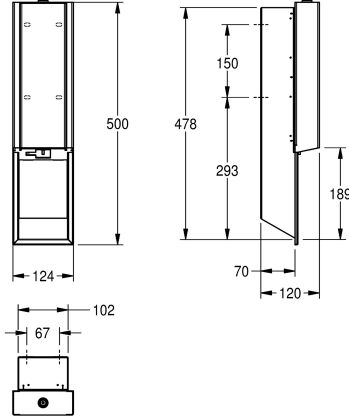

KWC EXOS. Dispensador electrónico de jabón

Modell-Linie: EXOS | EXOS625EB
Accesorios | Dispensador de jabón

KWC-No.

2030034639

Parte frontal con tratamiento de calidad para superficies InoxPlus

2030034641

Carcasa principal con revestimiento InoxPlus, panel frontal con cristal templado de seguridad negro

2030034668

Carcasa principal con revestimiento InoxPlus, panel frontal con cristal templado de seguridad blanco

Color acento

STAINLESSSTEEL

Negro

Blanco

Dispensador de jabón automático para montaje empotrado, acero inoxidable con acabado satinado, panel frontal con cristal templado de seguridad negro, carcasa principal con revestimiento InoxPlus para la reducción de huellas y una mejor limpieza (easy to clean), espesor de material 1,2 mm, sensor de proximidad optoelectrónico para funcionamiento sin contacto, indicador LED de

estado de batería baja, requiere cuatro baterías AA de 1,5 V, apto para jabón líquido y lociones, depósito rellenable de 800 ml, cantidad dispensada en función del jabón entre 0,6 y 1,1 ml, incluye material de montaje.

Dimensiones 124 x 500 x 120 mm (L x A x P)

Datos técnicos

Cantidad de llenado

800

Capacidad de carga

ml

Cerradura

Cerradura principal

Material

Acero inoxidable

Código

1.4301

Espesor del material

1.2 mm

Número de baterías

4

Profundidad

120 mm

Altura

500 mm

Anchura total

124 mm

Acabado de superficie

Acabado satinado

Tratamiento de superficie

INOXPLUS

Tipo de batería

batería

Tipo de consumibles

Jabón líquido

Tipo de fijación

Tornillo

Tipo de montaje

Montaje empotrado

Tipo de operación

SENSOR-OPERATION

Tipo de dispensador de jabón

Depósito rellenable integrado

Color acento

Negro

Color primario

STAINLESSSTEEL