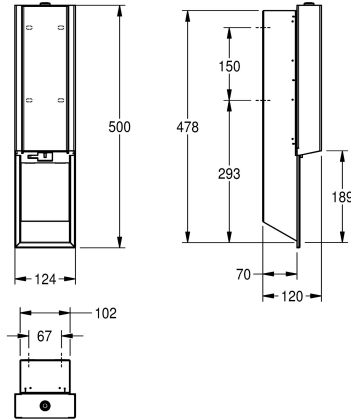

KWC EXOS. Elektronische zeepdispenser

Modell-Linie: EXOS | EXOS625EB
Accessoires | Zeepverdelers

KWC-No.

2030034639

Front met InoxPlus oppervlakteveredeling

2030034641

Behuizing met InoxPlus oppervlakteveredeling, front van versterkt zwart veiligheidsglas

2030034668

Behuizing met InoxPlus oppervlakteveredeling, front van versterkt wit veiligheidsglas

Accentkleur

STAINLESSSTEEEL

Zwart

Wit

Automatische zeepverdelers voor inbouw, roestvrij staal zijdemat, front van zwart versterkt veiligheidsglas, met InoxPlus gecoate hoofdbehuizing ter vermindering van vingerafdrukken en met betere reinigende eigenschappen (easy to clean), materiaaldikte 1,2 mm, infraroodsensor voor aanrakingsvrije bediening, indicatielampje voor lage batterijstatus, gebruikt vier AA-batterijen van 1,5 V.

geschikt voor vloeibare zeep en lotions, inclusief navulbaar zeepreservoir van 800 ml, zeepafgifte afhankelijk van zeep tussen 0,6 en 1,1 ml, inclusief bevestigingsmateriaal.

Afmetingen 124 x 500 x 120 mm (B x H x D)

Technical Data

Vulhoeveelheid

800

Vul hoeveelheid verkoopseenheid

ml

Slot

Cylinderslot

Materiaal

Roestvrij staal

Materiaalcode

1.4301

Materiaaldikte

1.2 mm

Aantal batterijen

4

Totale diepte

120 mm

Totale hoogte

500 mm

Totale breedte

124 mm

Oppervlakafwerking

Zijdeglans

Oppervlaktebehandeling

INOXPLUS

Type batterij

AA Mignon batterij 1.5 V

Type verbruiksproduct

Vloeibare zeep

Type bevestiging

Geschroefd

Type montage

Inbouw

Type bediening

SENSOR-OPERATION

Type zeephouder

Geïntegreerde hervulbare tank

Accentkleur

Zwart

Basiskleur

STAINLESSSTEEEL