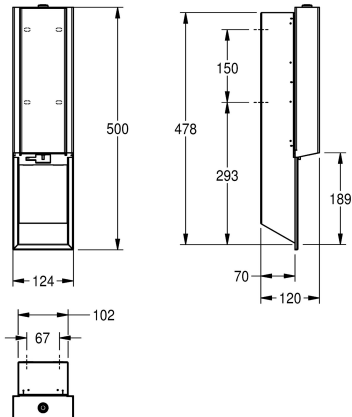

KWC EXOS. Elektroniczny dozownik mydła

Modell-Linie: EXOS | EXOS625EB
Akcesoria łazienkowe | Dozowniki mydła

KWC-No.

2030034639

Front z powłoką InoxPlus

2030034641

Obudowa główna z powłoką InoxPlus, panel przedni pokryty czarnym szkłem hartowanym

2030034668

Obudowa główna z powłoką InoxPlus, panel przedni pokryty białym szkłem hartowanym

Akcent kolorystyczny

Wygląd ze stali nierdzewnej

Czarny

Biały

Elektroniczny dozownik mydła do montażu podtynkowego, stal szlachetna, powierzchnia jedwabisty mat, panel przedni z czarnego szkła hartowanego, obudowa o uszlachetnionym wykończeniu InoxPlus redukującym odciskanie się palców i ułatwiającym utrzymanie w czystości (easy to clean), grubość materiału 1,2 mm, czujnik podczerwieni umożliwia bezdotykową obsługę, wyświetlacz LED informuje o niskim stanie baterii,

wymaga czterech baterii AA 1,5 V, odpowiedni do mydła w płynie i emulsji, w zestawie pojemnik wielokrotnego użytku 800 ml, dozuje 0,6-1,1 ml, w zależności od mydła, w komplecie zestaw montażowy.

Wymiary 124 x 500 x 120 mm (szer. x wys. x gł.)

Dane techniczne

Pojemność
Pojemność ME
Zamek
Materiał
Kod materiałowy
Grubość materiału
Liczba baterii
Łączna głębokość
Łączna wysokość
Łączna szerokość
Wykończenie powierzchni
Obróbka powierzchniowa
Rodzaje baterii
Rodzaj zużywanego materiału
Rodzaj mocowania
Rodzaj montażu
Rodzaj obsługi
Rodzaje pojemników na mydło
Akcent kolorystyczny
Kolor podstawowy

800
ml
Zamek na kluczyk
Stal szlachetna
1.4301
1.2 mm
4
120 mm
500 mm
124 mm
Matowe
INOXPLUS
Bateria AA Mignon 1,5 V
Mydło w płynie
Przykręcony
Montaż podtynkowy
Działanie czujnika
Zintegrowany zbiornik wielokrotnego napełniania
Czarny
Wygląd ze stali nierdzewnej