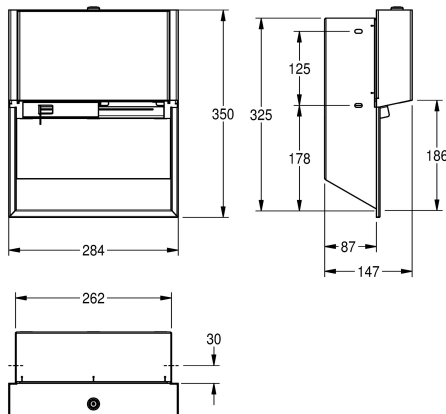

KWC EXOS.

Držák na dvě role toaletního papíru k montáži pod omítku

Modell-Linie: EXOS | EXOS676EX

Doplňky | Držáky na toaletní papír

KWC-No.

2030034642

Plášť a čelní panel s povrchovou úpravou InoxPlus

2030034644

Plášť s povrchovou úpravou InoxPlus, čelní panel z černého tvrzeného bezpečnostního skla

2030034669

Plášť s povrchovou úpravou InoxPlus, čelní panel z bílého tvrzeného bezpečnostního skla

Barevné varianty

STAINLESSSTEEL

černý

bílá

Držák na dvě role toaletního papíru s vřetenovým systémem k montáži pod omítku, chromniklová ocel, povrch hedvábně matný s povrchovou úpravou InoxPlus k redukci otisků prstů a lepšími čistícími vlastnostmi (easy to clean), tloušťka materiálu 1,2 mm, uzavřený plášť, na dvě role o

průměru max. 120 mm, skrytá rezervní role se uvolní po spotřebování první role, včetně upevňovacího materiálu.

Rozměry 284 x 350 x 147 mm (š x v x h)

Technické údaje

Maximální průměr spotřebního materiálu

120 mm

Maximální šířka spotřebního materiálu

100 mm

Kapacita

2

Plnění množství uom

role

Uzamykatelný

univerzální

Materiál

ušlechtilá ocel

Kód materiálu

1.4301

Tloušťka materiálu

1.2 mm

Celková hloubka

147 mm

Celková výška

350 mm

Celková šířka

284 mm

Vřeteno

ano

Povrchová úprava

INOXPLUS

Způsob uchycení

závit

Způsob montáže

zahlobené připevnění

Barevné varianty

STAINLESSSTEEL

Základní barva

STAINLESSSTEEL

INOX PLUS

Volitelné příslušenství