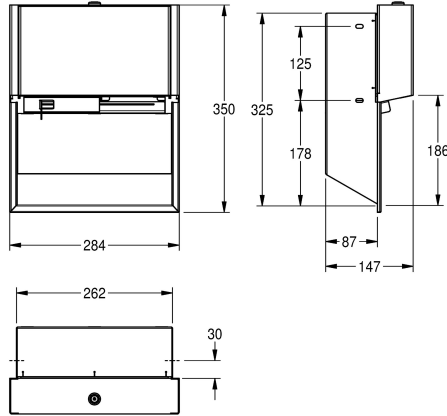

KWC EXOS. WC-Doppelrollenhalter für Unterputzmontage

Modell-Linie: EXOS | EXOS676EX
Accessories | WC-Rollenhalter

KWC-Nr.

2030034642

Korpus und Front InoxPlus beschichtet

2030034644

Korpus InoxPlus beschichtet, Front schwarzes ESG-Glas

2030034669

Korpus InoxPlus beschichtet, Front weißes ESG-Glas

Akzentfarbe

Edelstahl

schwarz

weiss

WC-Doppelrollenhalter mit Spindelsystem für Unterputzmontage, Chromnickelstahl, Oberfläche seidenmatt mit InoxPlus Oberflächenveredelung zur Reduzierung von Fingerabdrücken und besseren Reinigungseigenschaft (easy to clean), Materialstärke 1,2 mm, geschlossenes Gehäuse, Zylinderschloss mit KWC

Einheitsschlüssel, für zwei Rollen bis maximal 120 mm (D), Freigabe der nicht sichtbaren Reserverolle nach Verbrauch der ersten Rolle, inklusive Befestigungsmaterial.

Abmessungen 284 x 350 x 147 mm (B x H x T)

Technische Daten

maximale Tiefe/Durchmesser Ver	120 mm
maximale Breite Verbrauchsmate	100 mm
Füllmenge	2
Füllmenge ME	Rollen
Schloss	Zylinderschloss
Material	Edelstahl
Materialtyp	1.4301 Chromnickelstahl V2A
Materialstärke	1.2 mm
Gesamttiefe	147 mm
Gesamthöhe	350 mm
Gesamtbreite	284 mm
Spindel	ja
Oberflächenveredelung	InoxPlus (antifingerprint)
Art der Befestigung	geschraubt
Art der Montage	Unterputzmontage
Akzentfarbe	Edelstahl
Grundfarbe	Edelstahl
IgPosNumber	63FF31A