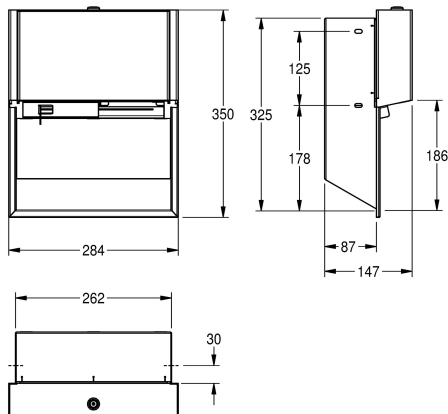

KWC EXOS. WC-Doppelrollenhalter für Unterputzmontage

Modell-Linie: EXOS | EXOS676EX
Accessories | WC-Rollenhalter

KWC-Nr.

2030034642

Korpus und Front InoxPlus beschichtet

2030034644

Korpus InoxPlus beschichtet, Front schwarzes ESG-Glas

2030034669

Korpus InoxPlus beschichtet, Front weißes ESG-Glas

Akzentfarbe

Edelstahl

schwarz

weiss

WC-Doppelrollenhalter mit Spindelsystem für Unterputzmontage, Chromnickelstahl, Oberfläche seidenmatt mit InoxPlus Oberflächenveredelung zur Reduzierung von Fingerabdrücken und besseren Reinigungseigenschaft (easy to clean), Materialstärke 1,2 mm, geschlossenes Gehäuse, Zylinderschloss mit KWC

Einheitsschlüssel, für zwei Rollen bis maximal 120 mm (D), Freigabe der nicht sichtbaren Reserverolle nach Verbrauch der ersten Rolle, inklusive Befestigungsmaterial.

Abmessungen 284 x 350 x 147 mm (B x H x T)

Technische Daten

maximale Tiefe/Durchmesser Ver

120 mm

maximale Breite Verbrauchsmate

100 mm

Füllmenge

2

Füllmenge ME

Rollen

Schloss

Zylinderschloss

Material

Edelstahl

Materialtyp

1.4301 Chromnickelstahl V2A

Materialstärke

1.2 mm

Gesamttiefe

147 mm

Gesamthöhe

350 mm

Gesamtbreite

284 mm

Spindel

ja

Oberflächenveredelung

InoxPlus (antifingerprint)

Art der Befestigung

geschraubt

Art der Montage

Unterputzmontage

Akzentfarbe

Edelstahl

Grundfarbe

Edelstahl

**INOX
PLUS**

Optionales Zubehör