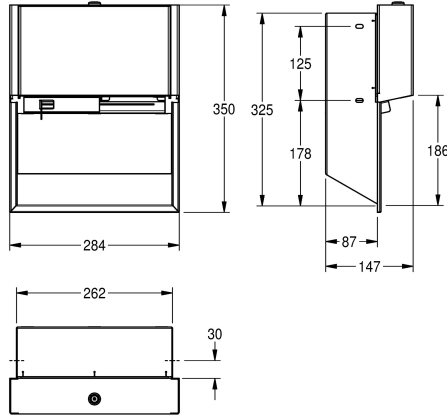

### KWC-No.

**2030034642**

Dimensiones 284 x 350 x 147 mm (an x al x pr)

**2030034644**

Carcasa principal con revestimiento InoxPlus, panel frontal con cristal templado de seguridad negro

**2030034669**

Carcasa principal con revestimiento InoxPlus, panel frontal con cristal templado de seguridad blanco

diámetro hasta máx. 120 mm, liberación del rollo de reserva no visible tras consumirse el primer rollo, material de montaje incluido.

Dimensiones 284 x 350 x 147 mm (L x A x P)

### Datos técnicos

Profundidad/diámetro máx. de los elementos de recambio

120 mm

Ancho máx. de los elementos de recambio

100 mm

Cantidad de llenado

2

Capacidad de carga

1.2 mm

Profundidad

147 mm

Altura

350 mm

Anchura total

284 mm

Husillo