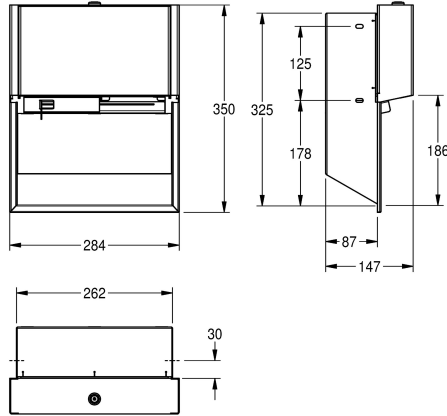

KWC EXOS.

WC -paperiteline kahdelle rullalle, piiloasennus

Modell-Linie: EXOS | EXOS676EX

Saniteettivarusteet julkisiin tiloihin | WC -rullapidikkeet

KWC-No.

2030034642

Etukannessa InoxPlus -pintaviimeistely

2030034644

InoxPlus-pinnoitettu kotelo, etukansi mustaa turvalasia

2030034669

InoxPlus-pinnoitettu kotelo, etukansi valkoista turvalasia

Korostusväri

STAINLESSSTEEL

Musta

Valkea

WC -paperiteline kahdelle rullalle akselirakenteella piiloasennukseen, ruostumatonta terästä, satiinpinta. Etukannen ja kotelon InoxPlus -pinnoitus estää sormenjäljet ja helpottaa puhdistusta. Materiaalin vahvuus 1,2 mm, suljettu kotelo, sylinterilukko KWC vakioavaimella, 2 rullalle maks. halkaisija 120

m. Piilossa oleva vararulla vapautuu kun ensimmäinen on käytetty, sisältää kiinnitysmateriaalit.

Mitat 284 x 350 x 147 mm (L x K x S)

Tekniset tiedot

Osan maksimi syvyys/halkaisija

120 mm

Osan maksimi leveys

100 mm

Täyttömäärä

2

Täyttömäärä yksikköä

Rullat

Lukko

Avain lukko

Materiaali

Ruostumaton teräs

Rst teräslaji

1.4301

Materiaalin vahvuus

1.2 mm

Kokonaissyvyys

147 mm

Kokonaiskorkeus

350 mm

Kokonaisleveys

284 mm

Kara

Kyllä

Pintakäsittely

INOXPLUS

Kiinnitystapa

Ruuvi

Asennustapa

Uppotettu asennus

Korostusväri

STAINLESSSTEEL

Perusväri

STAINLESSSTEEL

lviCode

0

**INOX
PLUS**