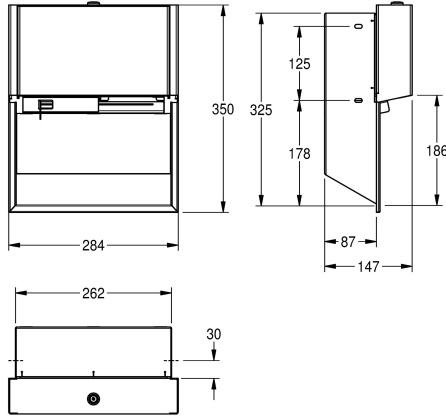

KWC EXOS.

Double distributeur de papier toilette

Modell-Linie: EXOS | EXOS676EX

Accessoires | Distributeurs de papier toilette

KWC-No.

2030034642

Dimensions 284 x 350 x 147 mm (L x H x P)

2030034644

Boîtier principal recouvert d'InoxPlus, face avant avec verre de sécurité trempé noir

2030034669

Face avant avec verre trempé blanc

Couleur d'accent

Acier inoxydable

Noir

Blanc

Double distributeur de papier toilette en inox avec système d'axes de rotation, pour montage encastré, finition satinée avec traitement de surface InoxPlus pour la réduction des traces de doigts et un meilleur nettoyage (« easy to clean »), épaisseur du matériau 1,2 mm, boîtier fermé, serrure à barillet, pour deux rouleaux de diamètre

max. 120 mm, libération du second rouleau non visible après utilisation complète du premier rouleau. Matériel de fixation inclus.

Dimensions 284 x 350 x 147 mm (L x H x P)

Données techniques

Diamètre/profondeur maximum de consommables

147 mm

Hauteur totale

350 mm

Largeur totale

284 mm

Fusée d'axe

Oui

Traitement de surface