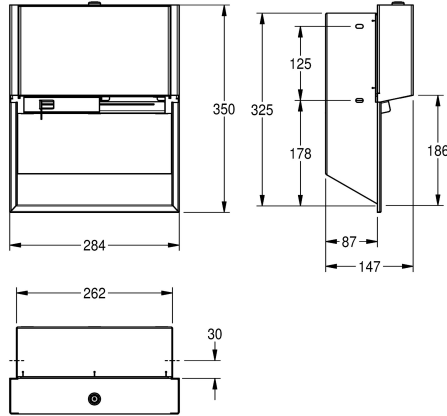

KWC EXOS.

Double distributeur de papier toilette

Modell-Linie: EXOS | EXOS676EX

Accessoires | Distributeurs de papier toilette

KWC-No.

2030034642

Dimensions 284 x 350 x 147 mm (L x H x P)

2030034644

Boîtier principal recouvert d'InoxPlus, face avant avec verre de sécurité trempé noir

2030034669

Face avant avec verre trempé blanc

Couleur d'accent

Acier inoxydable

Noir

Blanc

Double distributeur de papier toilette en inox avec système d'axes de rotation, pour montage encastré, finition satinée avec traitement de surface InoxPlus pour la réduction des traces de doigts et un meilleur nettoyage (« easy to clean »), épaisseur du matériau 1,2 mm, boîtier fermé, serrure à barillet, pour deux rouleaux de diamètre

max. 120 mm, libération du second rouleau non visible après utilisation complète du premier rouleau. Matériel de fixation inclus.

Dimensions 284 x 350 x 147 mm (L x H x P)

Données techniques

Diamètre/profondeur maximum de consommables

147 mm

Hauteur totale

350 mm

Largeur totale

284 mm

Fusée d'axe

Oui

Traitement de surface