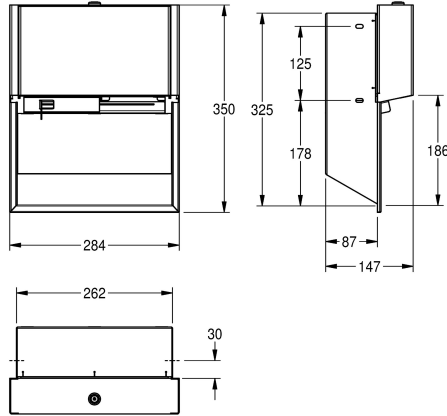

KWC EXOS.

Portarotoli di carta igienica doppio

Modell-Linie: EXOS | EXOS676EX

Accessori | Portarotoli di carta igienica

KWC-No.

2030034642

Dimensioni 284 x 350 x 147 mm (L x A x P)

2030034644

Versione con pannello frontale in vetro ESG nero

2030034669

Versione con pannello frontale in vetro ESG bianco

Colore accento

Acciaio inox

Nero

Bianco

Portarotoli di carta igienica doppio con sistema a rocchetto per installazione ad incasso, in acciaio inox 18/10, con superficie satinata, pannello frontale e unità principale con finitura anti impronta InoxPlus e migliori caratteristiche di pulizia (easy to clean), spessore 1,2 mm, alloggiamento chiuso, per due rotoli con diametro

massimo di 120 mm, il secondo rotolo si rende disponibile spostando il pannello scorrevole posto inferiamente. Inclusi viti e tasselli di fissaggio.

Dimensioni 284 x 350 x 147 mm (L x A x P)

Dati tecnici

Profondità totale

147 mm

Altezza totale

350 mm

Larghezza complessiva

284 mm

Asse

Si