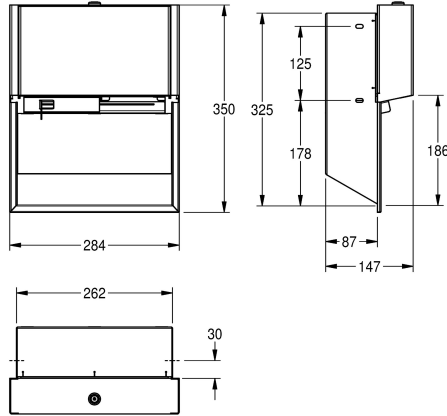

KWC EXOS. Dubbel toalettrullehållare

Modell-Linie: EXOS | EXOS676EX
Sanitetsutrustning | WC- rullhållare

KWC-No.

2030034642

InoxPlus-coated main housing and front panel

2030034644

InoxPlus-coated main housing, black toughened safety glass front panel

2030034669

InoxPlus-coated main housing, white toughened safety glass front panel

Accentfärg

STAINLESSSTEEL

Svart

Vit

Dubbel toalettrullehållare med spindelsystem för infälld montering, rostfritt stål, sidenmatt med InoxPlus ytbehandling för reducering av fingeravtryck och bättre rengöringsegenskaper (easy to clean), godstjocklek 1.2 mm, slutet hölje, cylinderlås med KWC standardnyckel, för två rullar vilkas diameter är max 120 mm,

frigivningen av den icke synliga reservrullen när den första rullen är slut, inklusive fastsättningsmaterial.

Mått 284 x 350 x 147 mm (B x H x D)

Technical Data

Maximal djup / diameter förbrukningsmaterial

120 mm

Maximal bredd på förbrukningsmaterial

100 mm

fyllnads kvantitet

2

Fyllnads kvantitet mått

Rullar

Lås

Nyckel lås

Material

Rostfritt stål

Materialkod

1.4301

Material tjocklek

1.2 mm

Övergripande djup

147 mm

Total höjd

350 mm

Total bredd

284 mm

Axel, spole

Ja

Ytbehandling

INOXPLUS

Typ av fixering

Skruv

Typ av montering

Infälld montering

Accentfärg

STAINLESSSTEEL

Basfärg

STAINLESSSTEEL

INOX PLUS

Extratillbehör