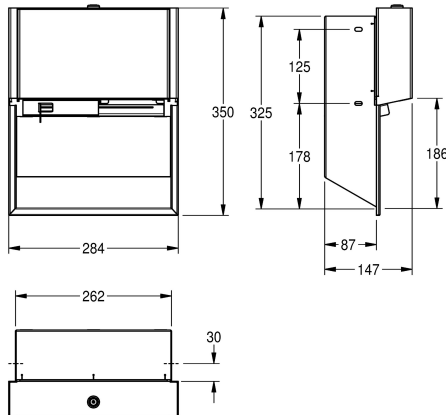

KWC EXOS.

Držák na dvě role toaletního papíru

Modell-Linie: EXOS | EXOS676EB
Doplňky | Držáky na toaletní papír

KWC-No.

2030034642

Plášť a čelní panel s povrchovou úpravou InoxPlus

2030034644

Plášť s povrchovou úpravou InoxPlus, čelní panel z černého tvrzeného bezpečnostního skla

2030034669

Plášť s povrchovou úpravou InoxPlus, čelní panel z bílého tvrzeného bezpečnostního skla

Barevné varianty

STAINLESSSTEEL

černý

bílá

Držák na dvě role toaletního papíru s vřetenovým systémem k montáži pod omítku, chromiklová ocel, povrch hedvábně matný, čelní panel z černého tvrzeného bezpečnostního skla, plášť s povrchovou úpravou InoxPlus k redukci otisků prstů a lepšími čistícími vlastnostmi (easy to clean), tloušťka materiálu 1,2 mm,

uzavřený plášť, cylindrický zámek s univerzálním klíčem KWC, na dvě role o průměru max. 120 mm, skrytá rezervní role se uvolní po spotřebování první role, včetně upevňovacího materiálu.

Rozměry 284 x 350 x 147 mm (š x v x h)

Technické údaje

Maximální průměr spotřebního materiálu

120 mm

Maximální šířka spotřebního materiálu

100 mm

Kapacita

2

Plnění množství uom

role

Uzamykatelný

univerzální

Materiál

ušlechtilá ocel

Kód materiálu

1.4301

Tloušťka materiálu

1.2 mm

Celková hloubka

147 mm

Celková výška

350 mm

Celková šířka

284 mm

Vřeteno

ano

Povrchová úprava

INOXPLUS

Způsob uchycení

závit

Způsob montáže

zahlobené připevnění

Barevné varianty

černý

Základní barva

STAINLESSSTEEL

Volitelné příslušenství