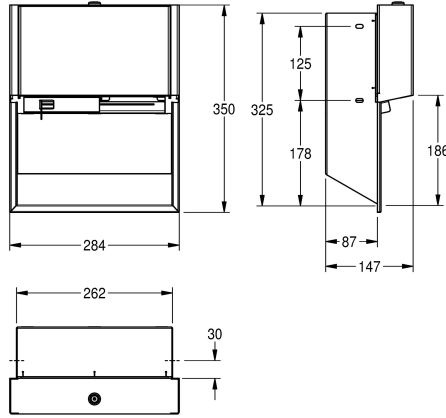

KWC EXOS. Portarrollos doble para inodoro

Modell-Linie: EXOS | EXOS676EB
Accesorios | Portarrollos

KWC-No.

2030034642

Dimensiones 284 x 350 x 147 mm (an x al x pr)

2030034644

Carcasa principal con revestimiento InoxPlus, panel frontal con cristal templado de seguridad negro

cerrada, para dos rollos con un diámetro hasta máx. 120 mm, liberación del rollo de reserva no visible tras consumirse el primer rollo, material de montaje incluido.

Dimensiones 284 x 350 x 147 mm (L x A x P)

Datos técnicos

Profundidad/diámetro máx. de los elementos de recambio

120 mm

Ancho máx. de los elementos de recambio

100 mm

Cantidad de llenado

2

Capacidad de carga

1.2 mm

Profundidad

147 mm

Altura

350 mm

Anchura total

284 mm

Husillo