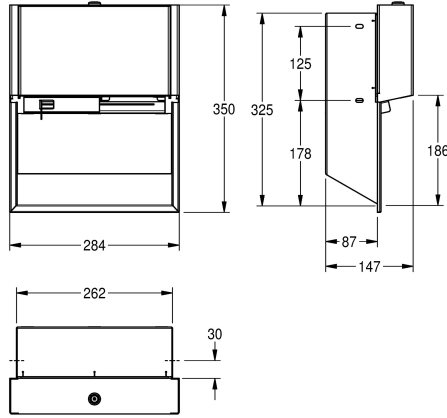

KWC EXOS.

WC -paperiteline kahdelle rullalle musta lasi, piiloasennus

Modell-Linie: EXOS | EXOS676EB

Saniteettivarusteet julkisiin tiloihin | WC -rullapidikkeet

KWC-No.

2030034642

Etukanssa InoxPlus -pintaviimeistely

2030034644

InoxPlus-pinnoitettu kotelo, etukansi mustaa turvalasia

2030034669

InoxPlus-pinnoitettu kotelo, etukansi valkoista turvalasia

Korostusväri

STAINLESSSTEEL

Musta

Valkea

Kaksois-WC -paperiteline akselirakenteella piiloasennukseen, ruostumatonta terästä, satiipinta, etukansi mustaa turvalasia, kotelon InoxPlus -pinnoitus estää sormenjäljet ja helpottaa puhdistusta, materiaalin vahvuus 1,2 mm, suljettu kotelo, sylinterilukko KWC vakioavaimella, 2 rullalle maks. halkaisija 120

mm, piilossa oleva vararulla vapautuu kun ensimmäinen on käytetty, sisältää kiinnitysmateriaalit.

Mitat 284 x 350 x 147 mm (L x K x S)

Tekniset tiedot

Osan maksimi syvyys/halkaisija

120 mm

Osan maksimi leveys

100 mm

Täyttömäärä

2

Täyttömäärä yksikköä

Rullat

Lukko

Avain lukko

Materiaali

Ruostumatonta teräs

Rst teräslaji

1.4301

Materiaalin vahvuus

1.2 mm

Kokonaissyvyys

147 mm

Kokonaiskorkeus

350 mm

Kokonaisleveys

284 mm

Kara

Kyllä

Pintakäsittely

INOXPLUS

Kiinnitystapa

Ruuvi

Asennustapa

Uppotettu asennus

Korostusväri

Musta

Perusväri

STAINLESSSTEEL

lviCode

0