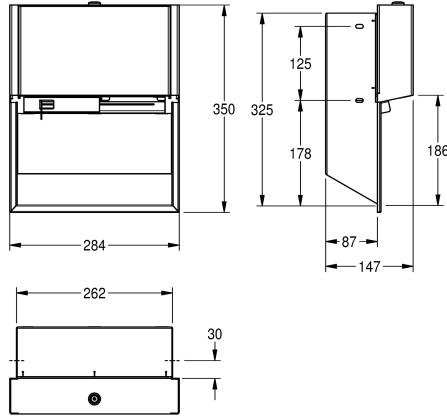

KWC EXOS.

Double distributeur de papier toilette

Modell-Linie: EXOS | EXOS676EB

Accessoires | Distributeurs de papier toilette

KWC-No.

2030034642

Dimensions 284 x 350 x 147 mm (L x H x P)

2030034644

Boîtier principal recouvert d'InoxPlus, face avant avec verre de sécurité trempé noir

2030034669

Face avant avec verre trempé blanc

Couleur d'accent

Acier inoxydable

Noir

Blanc

Double distributeur de papier toilette avec système d'axes de rotation pour les rouleaux, pour montage encastré, acier inoxydable avec finition satinée, face avant en verre de sécurité trempé noir, boîtier avec finissage de surface d'InoxPlus pour la réduction des empreintes de doigts et de meilleures qualités de nettoyage (easy to clean), épaisseur du matériau 1,2 mm, boîtier fermé, pour deux

rouleaux de diamètre 120 mm maxi, libération du second rouleau non visible après utilisation complète du premier rouleau, matériel de fixation inclus.

Dimensions 284 x 350 x 147 mm (L x H x P)

Données techniques

Profondeur totale

147 mm

Hauteur totale

350 mm

Largeur totale

284 mm

Fusée d'axe

Oui