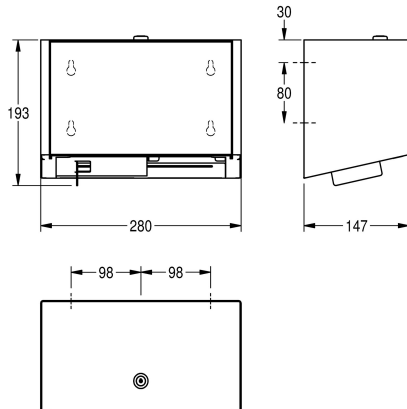

KWC EXOS.

Držák na dvě role toaletního papíru

Modell-Linie: EXOS | EXOS676B

Doplňky | Držáky na toaletní papír

KWC-No.

2030033180

Čelní panel s povrchovou úpravou InoxPlus

2030034645

Čelní panel z černého tvrzeného bezpečnostního skla

2030034670

Čelní panel z bílého tvrzeného bezpečnostního skla

Barevné varianty

STAINLESSSTEEL

černý

bílá

Držák na dvě role toaletního papíru s vřetenovým systémem k montáži na omítku, chromniklová ocel, povrch hedvábně matný, čelní panel z černého tvrzeného bezpečnostního skla, plášť s povrchovou úpravou InoxPlus k redukci otisků prstů a lepšími čistícími vlastnostmi (easy to clean), tloušťka materiálu 1,2 mm.

uzavřený plášť, cylindrický zámek s univerzálním klíčem KWC, na dvě role o průměru max. 120 mm, skrytá rezervní role se uvolní po spotřebování první role, včetně upevňovacího materiálu.

Rozměry 280 x 193 x 147 mm (š x v x h)

Technické údaje

Maximální průměr spotřebního materiálu

120 mm

Maximální šířka spotřebního materiálu

100 mm

Kapacita

2

Plnění množství uom

role

Uzamykatelný

univerzální

Materiál

ušlechtilá ocel

Kód materiálu

1.4301

Tloušťka materiálu

1.2 mm

Celková hloubka

147 mm

Celková výška

193 mm

Celková šířka

280 mm

Vřeteno

ano

Povrchová úprava

INOXPLUS

Způsob uchycení

závit

Způsob montáže

montáž na stěnu

Barevné varianty

černý

Základní barva

STAINLESSSTEEL

Volitelné příslušenství