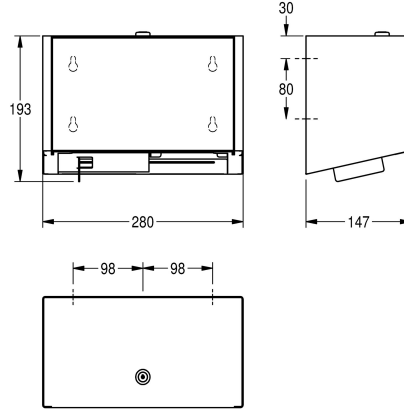

KWC EXOS. Kaksois-WC -paperiteline

Modell-Linie: EXOS | EXOS676B
Saniteettivarusteet julkisiin tiloihin | WC -rullapidikkeet

KWC-No.

2030033180

Etukanssa InoxPlus -pintaviimeistely

2030034645

InoxPlus-pinnoitettu kotelo, etukansi mustaa turvalasia

2030034670

InoxPlus-pinnoitettu kotelo, etukansi valkoista turvalasia

Korostusväri

STAINLESSSTEEL

Musta

Valkea

Kaksois-WC -paperiteline akselirakenteella pinta-asennukseen, krominikkeliterästä, satiinipinta, etukansi mustaa turvalasia, kotelossa InoxPlus -viimeistely sormenjälkien vähentämiseksi ja puhdistettavuuden helpottamiseksi, materiaalin vahvuus 1,2 mm,

suljettu kotelo, sylinterilukko KWC vakioavaimella, 2 rullalle maks. halkaisija 120 mm, piilossa oleva vararulla vapautuu kun ensimmäinen on käytetty, sisältää kiinnitysmateriaalit.

Tekniset tiedot

Osan maksimi syvyys/halkaisija

120 mm

Osan maksimi leveys

100 mm

Täyttömäärä

2

Täyttömäärä yksikköä

Rullat

Lukko

Avain lukko

Materiaali

Ruostumaton teräs

Rst teräslaji

1.4301

Materiaalin vahvuus

1.2 mm

Kokonaissyvyys

147 mm

Kokonaiskorkeus

193 mm

Kokonaisleveys

280 mm

Kara

Kyllä

Pintakäsittely

INOXPLUS

Kiinnitystapa

Ruuvi

Asennustapa

Seinäasennus

Korostusväri

Musta

Perusväri

STAINLESSSTEEL

IviCode

0