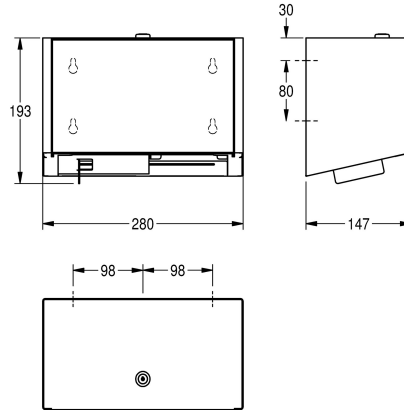

KWC EXOS.

Double distributeur de papier toilette

Modell-Linie: EXOS | EXOS676B

Accessoires | Distributeurs de papier toilette

KWC-No.

2030033180

Face avec finition de surface InoxPlus

2030034645

Boîtier principal recouverts d'InoxPlus, face avant avec verre de sécurité noir

2030034670

Boîtier principal recouverts d'InoxPlus, face avant avec verre de sécurité blanc

Couleur d'accent

Acier inoxydable

Noir

Blanc

Double distributeur de papier toilette avec système d'axes de rotation pour les rouleaux, pour montage en saillie, acier inoxydable finition satinée avec traitement de surface InoxPlus pour la réduction des traces de doigts et de meilleures propriétés de nettoyage (easy to clean), face avant en verre trempé noir, épaisseur du matériau 1,2

mm, boîtier fermé, serrure à barillet avec clé standard KWC, pour deux rouleaux Ø 120 mm maxi, libération du second rouleau non visible après utilisation complète du premier rouleau, matériel de fixation inclus.

Données techniques

Diamètre/profondeur maximum de consommables

120 mm

Largeur maximale de consommables

100 mm

Quantité de remplissage

2

Quantité de remplissage uom

Rouleaux

Serrure

Serrure

Matière

Acier inoxydable

Code du matériel

1.4301

Épaisseur de matière

1.2 mm

Profondeur totale

147 mm

Hauteur totale

193 mm

Largeur totale

280 mm

Fusée d'axe

Oui

Traitement de surface

INOXPLUS

Type de fixation

Fixation

Type de montage

Montage mural

Couleur d'accent

Noir

Couleur de base

Acier inoxydable

Accessoires en option