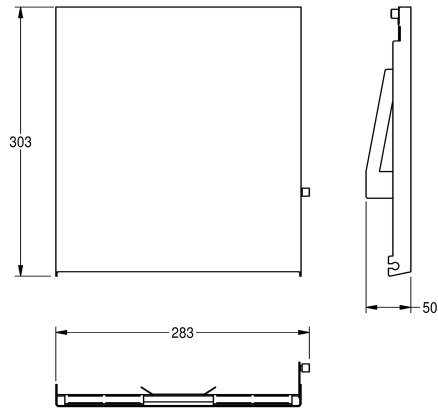

KWC EXOS.

Vyměnitelné čelní panely pro EXOS. zásobník na papírové ručníky k montáži pod omítku

Modell-Linie: EXOS | ZEXOS600E

Doplnky | Příslušenství Doplnky

KWC-No.

2030034647

Čelní panel s povrchovou úpravou InoxPlus

2030034648

Čelní panel z černého tvrzeného bezpečnostního skla

2030034672

Čelní panel z bílého tvrzeného bezpečnostního skla

Čelní panel, chromniklová ocel, s povrchovou úpravou InoxPlus,
vhodný
pro zásobník na papírové ručníky EXOS600E k montáži pod omítku.