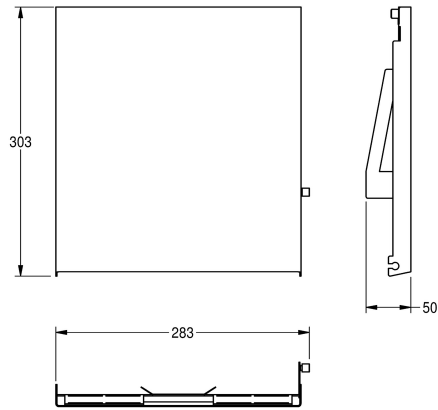

### KWC-Nr.

**2030034647**

Front mit InoxPlus-Oberflächenveredelung

**2030034648**

Frontabdeckung InoxPlus beschichtet, Front schwarzes ESG Glas

**2030034672**

Frontabdeckung InoxPlus beschichtet, Front weißes ESG-Glas