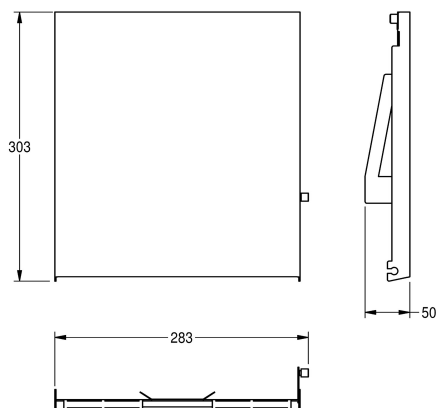

KWC EXOS.

Faces avant interchangeable pour distributeur serviettes encastré

Modell-Linie: EXOS | ZEXOS600E

Accessoires | Accessoires complémentaires

KWC-No.

2030034647

Face avec finition de surface InoxPlus

2030034648

Face avant avec verre de sécurité trempé noir

2030034672

Face avant avec verre de sécurité trempé blanc

Façade en inox, avec finition de surface InoxPlus, compatible avec le distributeur d'essuie-mains pour montage encastré EXOS600E.